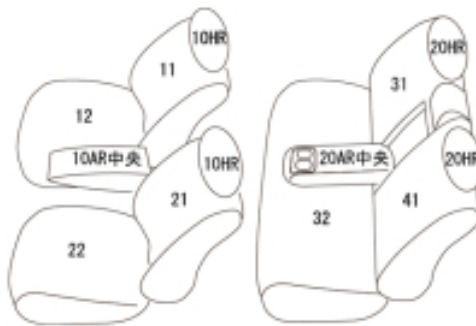

Autobacsオリジナル スタイリッシュ
ブラック×ワインステッチ
2列車全席分

トヨタ カローラ ハイブリッド

商品番号	ET-1303	年式	R6(2024)/4~	定員	5人
型式	ZWE215 / ZWE219				
グレード	ACTIVE SPORT				
適合形状	フロントスポーツシート 2列目背もたれ6：4分割に対応 シートヒーターにも対応しています。 標準装備されている除電スタビライジングプラスシート(運転席)の性能に対して、シートカバーを装着することによる影響は分かりかねます。				
シート パターン	ヘッドレスト総数	1列目肘掛	2列目肘掛	3列目肘掛	サイドエアバッグ
	4	1	1		○
適合不可	WxB(ダブルパイプ) / WxB(ダブルパイプ) "50Million Edition" オプション：インテリアイルミネーション(ブルー)装備車 オプション：インテリアイルミネーション(ホワイト)装備車				

商品コード：01866578

JANコード：4549802377720