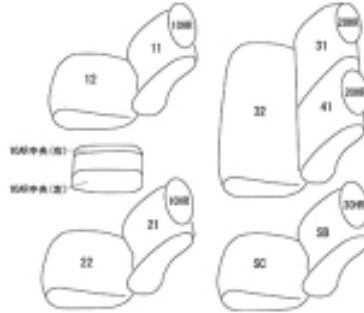

Autobacsオリジナル スタイリッシュ ブラック×ワインステッチ 2列車全席分

ニッサン キャラバン ワゴン

商品番号	EN-5661	年式	R7(2025)/9~	定員	10人
型式	E26				
グレード	GX(標準ルーフ車)				
適合形状	2025年8月25日以降(仕様向上後)の車 1列目ヘッドレスト分離型、2列目バックグリップ、カップホルダー付き 寒冷地仕様車(4WD/シートヒーター)可 SOTOASOBIパッケージ装着車可 ヘッドレストの形状により対応する商品番号が異なります。 1列目ヘッドレスト形状の詳細はこちらをご確認ください 【キャラバン_ワゴンGX_一部仕様向上の見分け方】 2列目ヘッドレスト形状の詳細はこちらをご確認ください 【キャラバン_ワゴン_一部仕様向上の見分け方】 3、4列目はEN-5663に適合				
シートパターン	ヘッドレスト総数	1列目肘掛	2列目肘掛	3列目肘掛	サイドエアバッグ
	5	2	0		設定なし
適合不可	ワゴンGX(ハイルーフ車)				