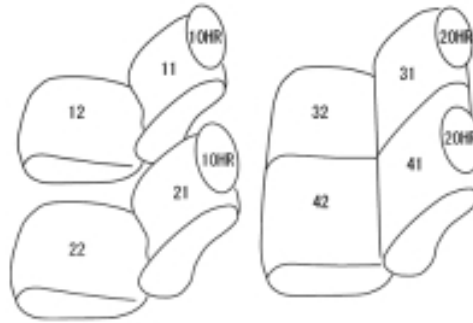

Autobacsオリジナル スタイリッシュ ブラック×ワインステッチ 2列車全席分

スズキ ハスラー

商品番号	ES-6064	年式	H26(2014)/1 ~ R 2(2020)/1		定員	4人
型式	MR31S					
グレード	GのMT車					
適合形状	Gグレードのマニュアル車に適合します。 フロントセパレートシート・運転席シートリフター無し・ボックス付きアームレスト無しに適合					
シート パターン	ヘッドレスト総数	1列目肘掛	2列目肘掛	3列目肘掛	サイドエアバッグ	
	4	0	0	-	設定なし	
適合不可	A/GのCVT(AT)車					