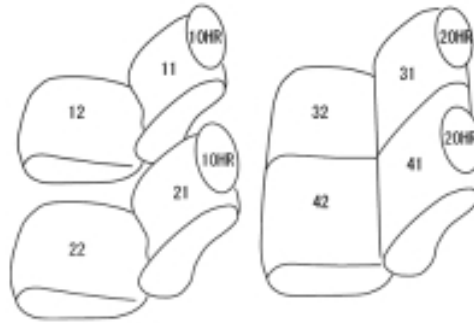

Autobacsオリジナル スタイリッシュ
ブラック×ワインステッチ
2列車全席分

スズキ ハスラー

商品番号	ES-6064	年式	H26(2014)/1 ~ R 2(2020)/1		定員	4人
型式	MR31S					
グレード	GのMT車					
適合形状	Gグレードのマニュアル車に適合します。 フロントセパレートシート・運転席シートリフター無し・ボックス付きアームレスト無しに適合					
シート パターン	ヘッドレスト総数	1列目肘掛	2列目肘掛	3列目肘掛	サイドエアバッグ	
	4	0	0	-	設定なし	
適合不可	A/GのCVT(AT)車					