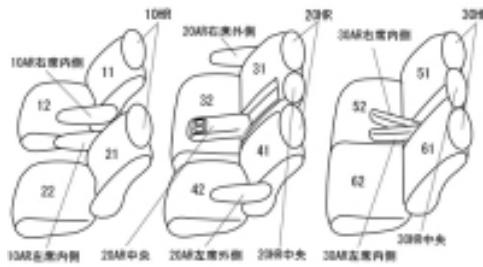

Autobacsオリジナルスタイリッシュ ブラック×ワインステッチ 3列車全席分

トヨタ ヴェルファイア ガソリン H20/5 ~ 23/10

商品番号	ET-1500	年式	H20(2008)/5 ~ H 23(2011)/10	定員	8人
型式	ANH20W / ANH25W / GGH20W / GGH25W				
グレード	2.4X / 2.4Z / 3.5X / 3.5Z				
適合形状	1列目手動シート				
シート パターン	ヘッドレスト総数	1列目肘掛	2列目肘掛	3列目肘掛	サイドエアバッグ
	8	2	3	2	
適合不可					