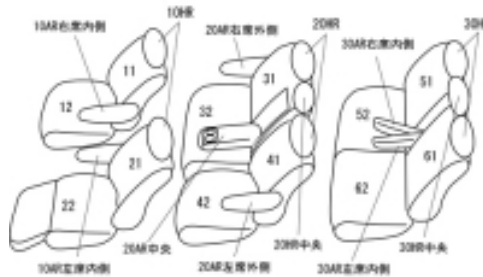

Autobacsオリジナルスタイリッシュ ブラック×ワインステッチ 3列車全席分

トヨタ ヴェルファイア ガソリン H20/5 ~ H23/10

商品番号	ET-1501	年式	H20(2008)/5 ~ H23(2011)/10	定員	8人
型式	ANH20W / ANH25W / GGH20W / GGH25W				
グレード	2.4V / 3.5V				
適合形状	1列目パワーシート				
シートパターン	ヘッドレスト総数	1列目肘掛	2列目肘掛	3列目肘掛	サイドエアバッグ
	8	2	3	2	
適合不可					