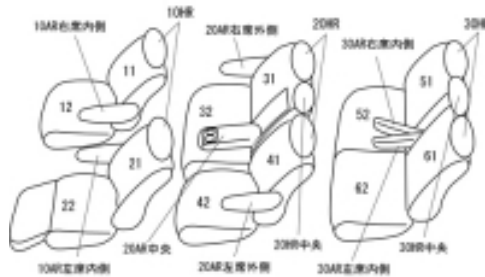

Autobacsオリジナルスタイリッシュ  
ブラック×ワインステッチ  
3列車全席分

トヨタ ヴェルファイア ガソリン H20/5 ~ H23/10

商品番号	ET-1501	年式	H20(2008)/5 ~ H 23(2011)/10	定員	8人
型式	ANH20W / ANH25W / GGH20W / GGH25W				
グレード	2.4V / 3.5V				
適合形状	1列目パワーシート				
シート パターン	ヘッドレスト総数	1列目肘掛	2列目肘掛	3列目肘掛	サイドエアバッグ
	8	2	3	2	
適合不可					