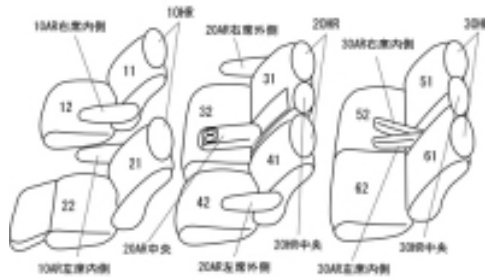

Autobacsオリジナルスタイリッシュ ブラック×ワインステッチ 3列車全席分

トヨタ ヴェルファイア ガソリン H20/5 ~ H23/10

商品番号	ET-1501	年式	H20(2008)/5 ~ H 23(2011)/10	定員	8人
型式	ANH20W / ANH25W / GGH20W / GGH25W				
グレード	2.4V / 3.5V				
適合形状	1列目パワーシート				
シート パターン	ヘッドレスト総数	1列目肘掛	2列目肘掛	3列目肘掛	サイドエアバッグ
	8	2	3	2	
適合不可					