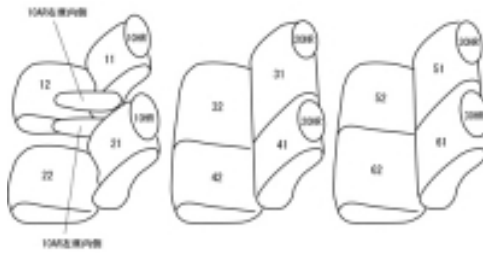

# Autobacsオリジナル スタイリッシュ ブラック×ワインステッチ 3列車全席分

## トヨタ ノア ガソリン H11/1 ~ 13/9

商品番号	ET-0240	年式	H11(1999)/1 ~ H13(2001)/9		定員	8人
型式	SR40G / SR50G / CR40G / CR50G					
グレード	ロードツアラー (リミテッド) / スーパーエクストラ (リミテッド) / スーパーエクストラ リモG (リミテッド) / L / LD / V-スペシャル					
適合形状	2列目回転対座シート (6 : 4分割) 1列目アームレスト付き車は背もたれカバーに穴を開ける加工が必要です					
シートパターン	ヘッドレスト総数	1列目肘掛	2列目肘掛	3列目肘掛	サイドエアバッグ	
	6	0~2	0	0	設定なし	
適合不可	ロイヤルラウンジ フィールドツアラー G-エクストラ 2列目タンブルシート 2列目キャプテンシート車 2列目タンブルシート					