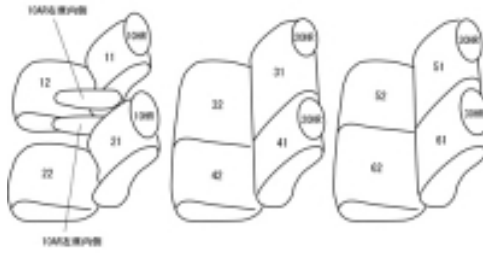

Autobacsオリジナル スタイリッシュ ブラック×ワインステッチ 3列車全席分

トヨタ ノア ガソリン H11/1 ~ 13/9

| | | | | | |
|---------|---|-------|---------------------------|-------|----------|
| 商品番号 | ET-0240 | 年式 | H11(1999)/1 ~ H13(2001)/9 | 定員 | 8人 |
| 型式 | SR40G / SR50G / CR40G / CR50G | | | | |
| グレード | ロードツアラー (リミテッド) / スーパーエクストラ (リミテッド) / スーパーエクストラリモG (リミテッド) / L / LD / V-スペシャル | | | | |
| 適合形状 | 2列目回転対座シート (6:4分割) 1列目アームレスト付き車は背もたれカバーに穴を開ける加工が必要です | | | | |
| シートパターン | ヘッドレスト総数 | 1列目肘掛 | 2列目肘掛 | 3列目肘掛 | サイドエアバッグ |
| | 6 | 0~2 | 0 | 0 | 設定なし |
| 適合不可 | ロイヤルラウンジ フィールドツアラー G-エクストラ 2列目タンブルシート 2列目キャプテンシート車 2列目タンブルシート | | | | |