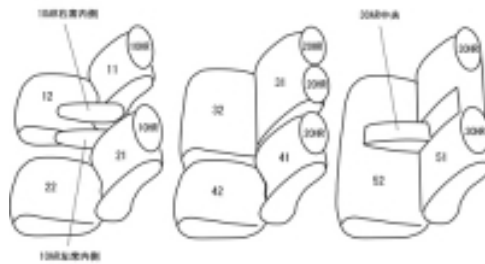

Autobacsオリジナルスタイリッシュ

ブラック×ワインステッチ

3列車全席分

トヨタ グランビア H7/8 ~ 11/7

商品番号	ET-0221	年式	H7(1995)/8 ~ H11(1999)/7		定員	8人
型式	KCH10W / KCH16W / RCH11W / VCH10W / VCH16W					
グレード	G / G-ラグジュアリーパッケージ					
適合形状	<p>前期 手動シート</p> <p>1列目アームレスト有り、2列目アームレスト無しで2列目助手席側背もたれ側にレバー有り</p>					
シート パターン	ヘッドレスト総数	1列目肘掛	2列目肘掛	3列目肘掛	サイドエアバッグ	
	7	2	0	1	設定なし	
適合不可	<p>本草 助手席アームレスト無し車 クーリングセレクション 1列目対面シート車 コンフォートセレクション</p>					