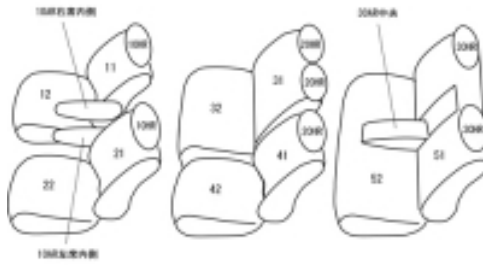

Autobacsオリジナル スタイリッシュ  
ブラック×ワインステッチ  
3列車全席分

トヨタ グランビア H7/8 ~ 11/7

|         |   |       |                          |       |          |    |
|---------|---|-------|--------------------------|-------|----------|----|
| 商品番号    | ET-0221   | 年式    | H7(1995)/8 ~ H11(1999)/7 |       | 定員       | 8人 |
| 型式      | KCH10W / KCH16W / RCH11W / VCH10W / VCH16W                  |       |                          |       |          |    |
| グレード    | G / G-ラグジュアリーパッケージ  |       |                          |       |          |    |
| 適合形状    | 前期<br>手動シート<br>1列目アームレスト有りで、2列目アームレスト無しで2列目助手席側背もたれ側面にレバー有り |       |                          |       |          |    |
| シートパターン | ヘッドレスト総数  | 1列目肘掛 | 2列目肘掛                    | 3列目肘掛 | サイドエアバッグ |    |
|         | 7   | 2     | 0                        | 1     | 設定なし     |    |
| 適合不可    | 本革<br>助手席アームレスト無し車<br>クーリングセレクション 1列目対面シート車<br>コンフォートセレクション |       |                          |       |          |    |