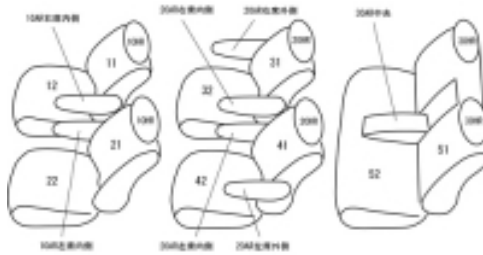

## トヨタ グランビア H7/8 ~ 9/7

商品番号	ET-0220	年式	H7(1995)/8 ~ H9 (1997)/7		定員	7人
型式	KCH10W / KCH16W / RCH11W / VCH10W					
グレード	Q					
適合形状	前期 パワーシート(標準)					
シート パターン	ヘッドレスト総数	1列目肘掛	2列目肘掛	3列目肘掛	サイドエアバッグ	
	6	2	4	1	設定なし	
適合不可	本革 エクセレントパッケージ 未確認 運転席背もたれ背面にオットマンが付いている車					