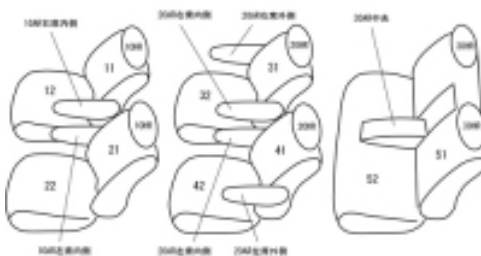

Autobacsオリジナル スタイリッシュ  
ブラック×ワインステッチ  
3列車全席分

トヨタ グランビア H7/8 ~ 9/7

商品番号	ET-0220	年式	H7(1995)/8 ~ H9 (1997)/7		定員	7人
型式	KCH10W / KCH16W / RCH11W / VCH10W					
グレード	Q					
適合形状	前期 パワーシート(標準)					
シート パターン	ヘッドレスト総数	1列目肘掛	2列目肘掛	3列目肘掛	サイドエアバッグ	
	6	2	4	1	設定なし	
適合不可	本革 エクセレントパッケージ 未確認 運転席背もたれ背面にオットマンが付いている車					