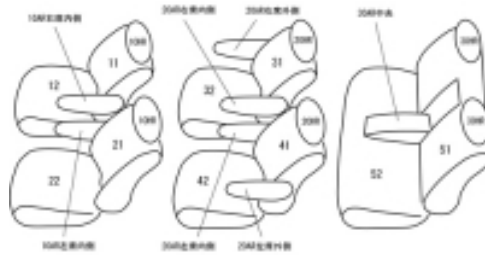

Autobacsオリジナル スタイリッシュ

ブラック×ワインステッチ

3列車全席分

トヨタ グランビア H7/8 ~ 9/7

商品番号	ET-0220	年式	H7(1995)/8 ~ H9 (1997)/7		定員	7人
型式	KCH10W / KCH16W / RCH11W / VCH10W					
グレード	Q					
適合形状	前期 パワーシート(標準)					
シート パターン	ヘッドレスト総数	1列目肘掛	2列目肘掛	3列目肘掛	サイドエアバッグ	
	6	2	4	1	設定なし	
適合不可	本革 エクセレントパッケージ 未確認 運転席背もたれ背面にオットマンが付いている車					