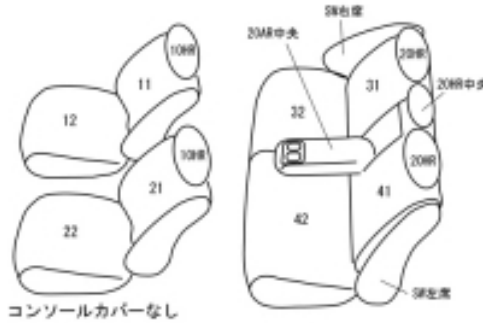

Autobacsオリジナルスタイリッシュ ブラック×ワインステッチ 2列車全席分

トヨタ カローラ フィールダー H20/11 ~ H24/4

商品番号	ET-0173	年式	H20(2008)/11 ~ H24(2012)/4	定員	5人
型式	ZRE142G / NZE141G / ZRE144G / NZE144G				
グレード	1.5X-エアロツアラー / 1.8S-エアロツアラー				
適合形状	1列目コンソールカバー無し リア格納はサポートが必要な場合があります				
シート パターン	ヘッドレスト総数	1列目肘掛	2列目肘掛	3列目肘掛	サイドエアバッグ
	5	0	1	-	×
適合不可	X202 / S202 (特別仕様車) 合成皮革シート				