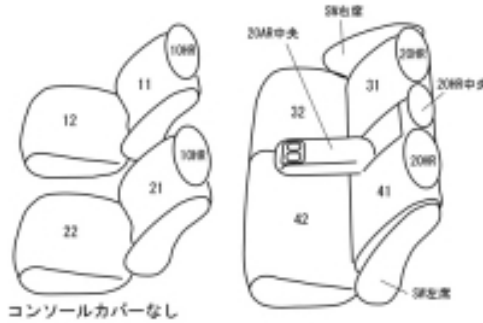

# Autobacsオリジナルスタイリッシュ ブラック×ワインステッチ 2列車全席分

## トヨタ カローラ フィールダー H20/11 ~ H24/4

商品番号	ET-0173	年式	H20(2008)/11 ~ H24(2012)/4	定員	5人
型式	ZRE142G / NZE141G / ZRE144G / NZE144G				
グレード	1.5X-エアロツアラー / 1.8S-エアロツアラー				
適合形状	1列目コンソールカバー無し リア格納はサポートが必要な場合があります				
シート パターン	ヘッドレスト総数	1列目肘掛	2列目肘掛	3列目肘掛	サイドエアバッグ
	5	0	1	-	×
適合不可	X202 / S202 (特別仕様車) 合成皮革シート				