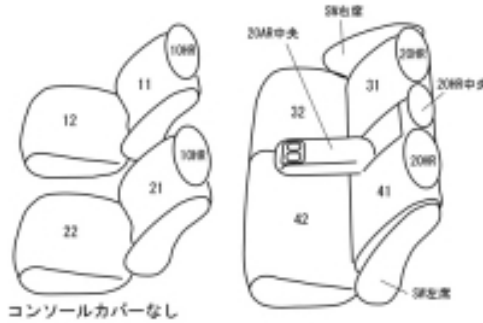

Autobacsオリジナルスタイリッシュ ブラック×ワインステッチ 2列車全席分

トヨタ カローラ フィールダー H20/11 ~ H24/4

商品番号	ET-0172	年式	H20(2008)/11 ~ H24(2012)/4	定員	5人
型式	ZRE142G / NZE141G / ZRE144G / NZE144G				
グレード	1.8S / 1.5X / 1.5X-G エディション / 1.5X-HIDリミテッド 1.5X-HID エクストラリミテッド				
適合形状	1列目コンソールカバー無し リア格納はサポートが必要な場合もあります				
シート パターン	ヘッドレスト総数	1列目肘掛	2列目肘掛	3列目肘掛	サイドエアバッグ
	5	0	1	-	×
適合不可					