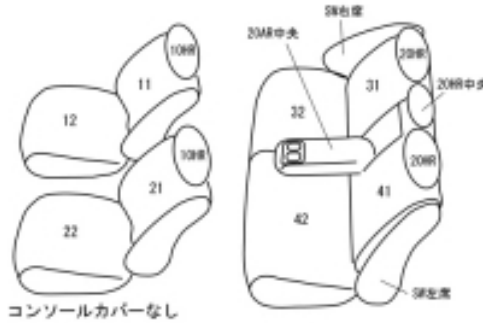

Autobacsオリジナルスタイリッシュ ブラック×ワインステッチ 2列車全席分

トヨタ カローラ フィールダー H20/11 ~ H24/4

| | | | | | |
|-------------|--|-------|-------------------------------|-------|----------|
| 商品番号 | ET-0172 | 年式 | H20(2008)/11 ~ H24(2012)/4 | 定員 | 5人 |
| 型式 | ZRE142G / NZE141G / ZRE144G / NZE144G | | | | |
| グレード | 1.8S / 1.5X / 1.5X-G エディション / 1.5X-HIDリミテッド 1.5X-HID エクストラリミテッド | | | | |
| 適合形状 | 1列目コンソールカバー無し リア格納はサポートが必要な場合もあります | | | | |
| シート パターン | ヘッドレスト総数 | 1列目肘掛 | 2列目肘掛 | 3列目肘掛 | サイドエアバッグ |
| | 5 | 0 | 1 | - | × |
| 適合不可 | | | | | |