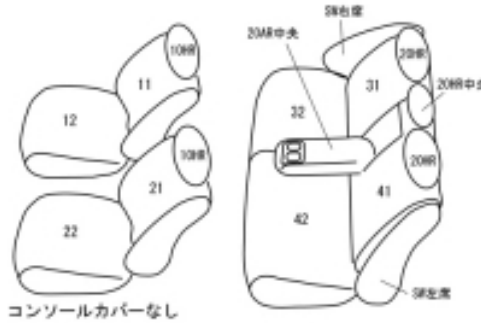

Autobacsオリジナル スタイリッシュ ブラック×ワインステッチ 2列車全席分

トヨタ カローラ フィールダー H18/11 ~ 20/10

商品番号	ET-0170	年式	H18(2006)/10 ~ H20(2008)/10	定員	5人
型式	ZRE142G / NZE141G / ZRE144G / NZE144G				
グレード	1.8S / 1.5X / 1.5X-G エディション / 1.5X-HID セレクション / X-スペシャルエディション				
適合形状	1列目コンソールカバー無し リア格納はサポートが必要な場合があります				
シート パターン	ヘッドレスト総数	1列目肘掛	2列目肘掛	3列目肘掛	サイドエアバッグ
	5	0	1	-	×
適合不可					