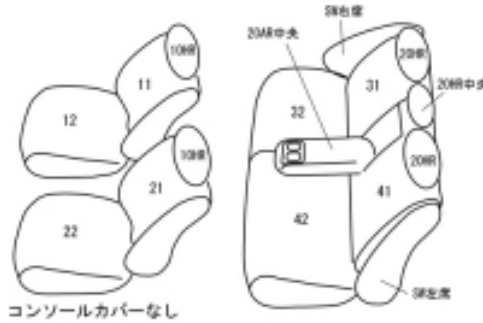

Autobacsオリジナルスタイリッシュ ブラック×ワインステッチ 2列車全席分

トヨタ カローラ フィールダー H18/11 ~ 20/10

商品番号	ET-0170	年式	H18(2006)/10 ~ H20(2008)/10	定員	5人
型式	ZRE142G / NZE141G / ZRE144G / NZE144G				
グレード	1.8S / 1.5X / 1.5X-G エディション / 1.5X-HID セレクション / X-スペシャルエディション				
適合形状	1列目コンソールカバー無し リア格納はサポートが必要な場合があります				
シート パターン	ヘッドレスト総数	1列目肘掛	2列目肘掛	3列目肘掛	サイドエアバッグ
	5	0	1	-	×
適合不可					