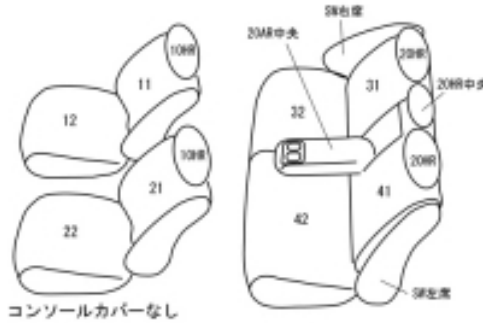

Autobacsオリジナル スタイリッシュ ブラック×ワインステッチ 2列車全席分

トヨタ カローラ フィールダー H18/11 ~ 20/10

商品番号	ET-0170	年式	H18(2006)/10 ~ H20(2008)/10	定員	5人
型式	ZRE142G / NZE141G / ZRE144G / NZE144G				
グレード	1.8S / 1.5X / 1.5X-G エディション / 1.5X-HID セレクション / X-スペシャルエディション				
適合形状	1列目コンソールカバー無し リア格納はサポートが必要な場合があります				
シート パターン	ヘッドレスト総数	1列目肘掛	2列目肘掛	3列目肘掛	サイドエアバッグ
	5	0	1	-	×
適合不可					