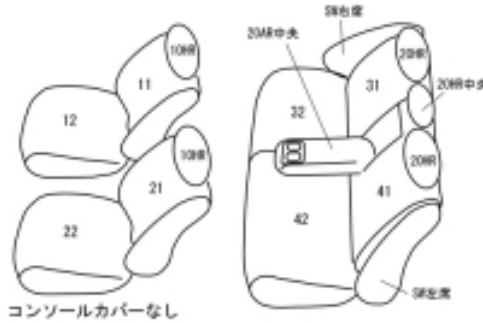

Autobacsオリジナルスタイリッシュ ブラック×ワインステッチ 2列車全席分

トヨタ カローラ フィールダー H18/11 ~ 20/10

コンソールカバーなし

商品番号	ET-0171	年式	H18(2006)/10 ~ H20(2008)/10	定員	5人
型式	ZRE142G / NZE141G / ZRE144G / NZE144G				
グレード	1.5X-エアロツアラー / 1.8S-エアロツアラー				
適合形状	1列目コンソールカバー無し リア格納はサポートが必要な場合があります				
シート パターン	ヘッドレスト総数	1列目肘掛	2列目肘掛	3列目肘掛	サイドエアバッグ
	5	0	1	-	×
適合不可					