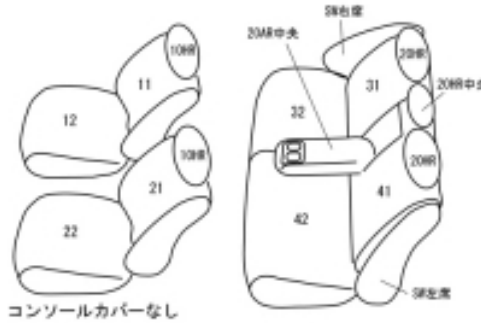

# Autobacsオリジナルスタイリッシュ ブラック×ワインステッチ 2列車全席分

## トヨタ カローラ フィールダー H18/11 ~ 20/10

商品番号	ET-0171	年式	H18(2006)/10 ~ H20(2008)/10	定員	5人
型式	ZRE142G / NZE141G / ZRE144G / NZE144G				
グレード	1.5X-エアロツアラー / 1.8S-エアロツアラー				
適合形状	1列目コンソールカバー無し リア格納はサポートが必要な場合があります				
シート パターン	ヘッドレスト総数	1列目肘掛	2列目肘掛	3列目肘掛	サイドエアバッグ
	5	0	1	-	×
適合不可					