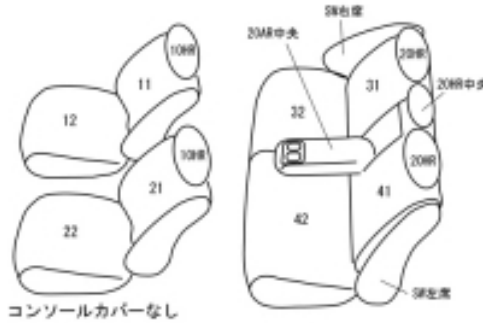

# Autobacsオリジナルスタイリッシュ ブラック×ワインステッチ 2列車全席分

## トヨタ カローラ フィールダー H18/11 ~ 20/10

コンソールカバーなし

商品番号	ET-0171	年式	H18(2006)/10 ~ H20(2008)/10	定員	5人
型式	ZRE142G / NZE141G / ZRE144G / NZE144G				
グレード	1.5X-エアロツアラー / 1.8S-エアロツアラー				
適合形状	1列目コンソールカバー無し リア格納はサポートが必要な場合もあります				
シート パターン	ヘッドレスト総数	1列目肘掛	2列目肘掛	3列目肘掛	サイドエアバッグ
	5	0	1	-	×
適合不可					