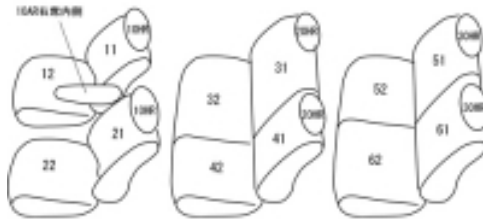

Autobacsオリジナル スタイリッシュ

ブラック×ワインステッチ

3列車全席分

トヨタ エミーナ H8/8～11/12

商品番号	ET-0202	年式	H8(1996)/8～H11(1999)/12		定員	8人
型式	CXR10G / CXR20G / TCR10G / TCR20G					
グレード	X系					
適合形状	後期 2列目アームレスト無し 1列目アームレスト付き車は背もたれカバーに穴を開ける加工が必要です					
シートパターン	ヘッドレスト総数	1列目肘掛	2列目肘掛	3列目肘掛	サイドエアバッグ	
	6	0～1	0	0	設定なし	
適合不可						