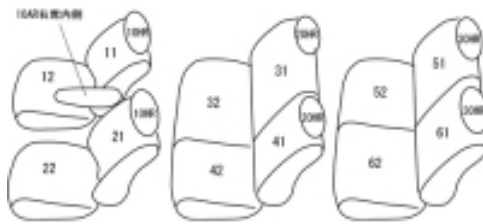

## トヨタ エミーナ H8/8～11/12

商品番号	ET-0202	年式	H8(1996)/8～H11(1999)/12		定員	8人
型式	CXR10G / CXR20G / TCR10G / TCR20G					
グレード	X系					
適合形状	後期 2列目アームレスト無し 1列目アームレスト付き車は背もたれカバーに穴を開ける加工が必要です					
シートパターン	ヘッドレスト総数	1列目肘掛	2列目肘掛	3列目肘掛	サイドエアバッグ	
	6	0～1	0	0	設定なし	
適合不可	【カバーの装着により、2列目背もたれロック解除時に表示される赤色表示が、正常に見えにくくなる場合があります。】					