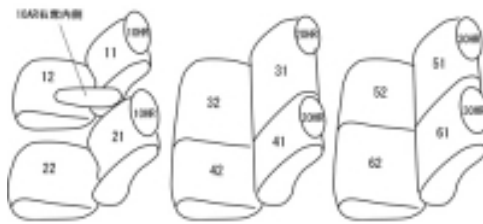

Autobacsオリジナル スタイリッシュ
ブラック×ワインステッチ
3列車全席分

トヨタ エミーナ H8/8 ~ 11/12

商品番号	ET-0202	年式	H8(1996)/8 ~ H11(1999)/12		定員	8人
型式	CXR10G / CXR20G / TCR10G / TCR20G					
グレード	X系					
適合形状	後期 2列目アームレスト無し 1列目アームレスト付き車は背もたれカバーに穴を開ける加工が必要です					
シートパターン	ヘッドレスト総数	1列目肘掛	2列目肘掛	3列目肘掛	サイドエアバッグ	
	6	0~1	0	0	設定なし	
適合不可						