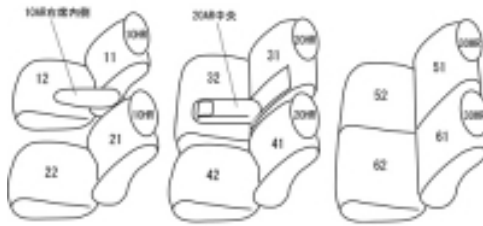

Autobacsオリジナル スタイリッシュ
ブラック×ワインステッチ
3列車全席分

トヨタ エミーナ H8/8 ~ 11/12

商品番号	ET-0201	年式	H8(1996)/8 ~ H11(1999)/12	定員	8人
型式	CXR10G / CXR20G / TCR10G / TCR20G				
グレード	エルセオ系 / アエラス系 / X系				
適合形状	後期 2列目アームレスト有り				
シートパターン	ヘッドレスト総数	1列目肘掛	2列目肘掛	3列目肘掛	サイドエアバッグ
	6	1	1	0	設定なし
適合不可					