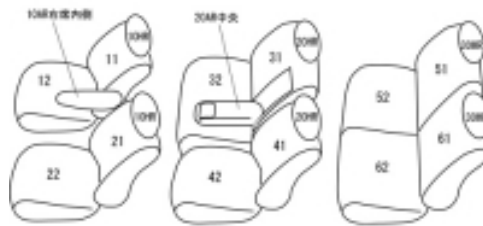

Autobacsオリジナル スタイリッシュ
ブラック×ワインステッチ
3列車全席分

トヨタ エミーナ H8/8 ~ 11/12

商品番号	ET-0201	年式	H8(1996)/8 ~ H11(1999)/12	定員	8人
型式	CXR10G / CXR20G / TCR10G / TCR20G				
グレード	エルセオ系 / アエラス系 / X系				
適合形状	後期 2列目アームレスト有り				
シートパターン	ヘッドレスト総数	1列目肘掛	2列目肘掛	3列目肘掛	サイドエアバッグ
	6	1	1	0	設定なし
適合不可					