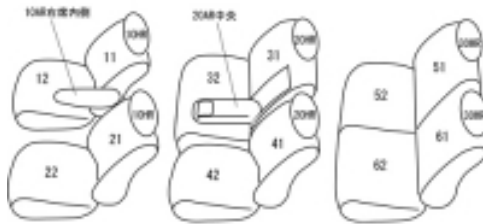

Autobacsオリジナル スタイリッシュ
ブラック×ワインステッチ
3列車全席分

トヨタ エミーナ H8/8 ~ 11/12

商品番号	ET-0201	年式	H8(1996)/8 ~ H11(1999)/12	定員	8人
型式	CXR10G / CXR20G / TCR10G / TCR20G				
グレード	エルセオ系 / アエラス系 / X系				
適合形状	後期 2列目アームレスト有り				
シートパターン	ヘッドレスト総数	1列目肘掛	2列目肘掛	3列目肘掛	サイドエアバッグ
	6	1	1	0	設定なし
適合不可					