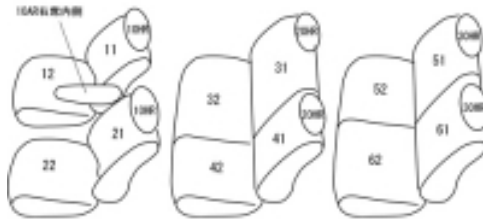

Autobacsオリジナルスタイリッシュ
ブラック×ワインステッチ
3列車全席分

トヨタ エミーナ H4/1 ~ 8/7

商品番号	ET-0200	年式	H4(1992)/1 ~ H8 (1996)/7		定員	8人
型式	CXR10G / CXR20G / TCR10G / TCR20G					
グレード	X/X-ジョイフルキャンピー / X-ラグジュアリー系 X-ツインムーンルーフ / X-ミドルルーフ / X-リミテッド					
適合形状	前・中期 / オプション1列目アームレスト用カバー有り 1列目アームレスト付き車は背もたれカバーに穴を開ける加工が必要です					
シート パターン	ヘッドレスト総数	1列目肘掛	2列目肘掛	3列目肘掛	サイドエアバッグ	
	6	0~1	0	0	設定なし	
適合不可	F/D/S					