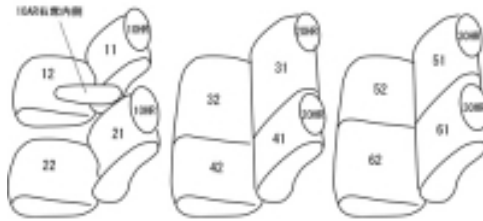

Autobacsオリジナル スタイリッシュ  
ブラック×ワインステッチ  
3列車全席分

トヨタ エミーナ H4/1 ~ 8/7

|             |  |       |                             |       |          |    |
|-------------|--|-------|-----------------------------|-------|----------|----|
| 商品番号        | ET-0200  | 年式    | H4(1992)/1 ~ H8<br>(1996)/7 |       | 定員       | 8人 |
| 型式          | CXR10G / CXR20G / TCR10G / TCR20G                                |       |                             |       |          |    |
| グレード        | X/X-ジョイフルキャンビー / X-ラグジュアリー系<br>X-ツインムーンルーフ / X-ミドルルーフ / X-リミテッド  |       |                             |       |          |    |
| 適合形状        | 前・中期 / オプション1列目アームレスト用カバー有り<br>1列目アームレスト付き車は背もたれカバーに穴を開ける加工が必要です |       |                             |       |          |    |
| シート<br>パターン | ヘッドレスト総数   | 1列目肘掛 | 2列目肘掛                       | 3列目肘掛 | サイドエアバッグ |    |
|             | 6  | 0~1   | 0                           | 0     | 設定なし     |    |
| 適合不可        | F/D/S  |       |                             |       |          |    |