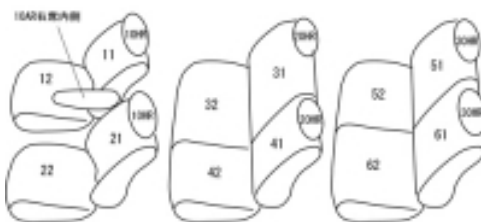

Autobacsオリジナル スタイリッシュ
ブラック×ワインステッチ
3列車全席分

トヨタ エミーナ H4/1 ~ 8/7

商品番号	ET-0200	年式	H4(1992)/1 ~ H8 (1996)/7		定員	8人
型式	CXR10G / CXR20G / TCR10G / TCR20G					
グレード	X/X-ジョイフルキャンビー / X-ラグジュアリー系 X-ツインムーンルーフ / X-ミドルルーフ / X-リミテッド					
適合形状	前・中期 / オプション1列目アームレスト用カバー有り 1列目アームレスト付き車は背もたれカバーに穴を開ける加工が必要です					
シート パターン	ヘッドレスト総数	1列目肘掛	2列目肘掛	3列目肘掛	サイドエアバッグ	
	6	0~1	0	0	設定なし	
適合不可	F/D/S					