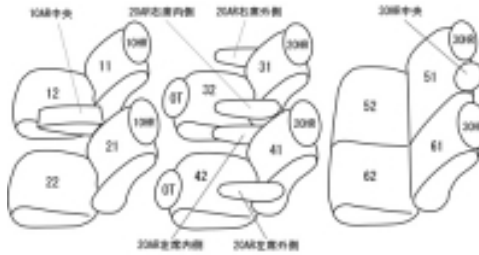

Autobacsオリジナル スタイリッシュ ブラック×ワインステッチ 3列車全席分

トヨタ エスティマ ハイブリッド H21/1 ~

商品番号	ET-1535	年式	H21(2009)/1 ~ H28(2016)/5		定員	7人
型式	AHR20W					
グレード	X					
適合形状	運転席手動シート H24.5.8のマイナーチェンジ以降のモデルにも対応					
シート パターン	ヘッドレスト総数	1列目肘掛	2列目肘掛	3列目肘掛	サイドエアバッグ	
	7	1	4	0	×	
適合不可	サイドエアバッグ装備車					

商品コード : 01532214

JANコード : 4549801575776