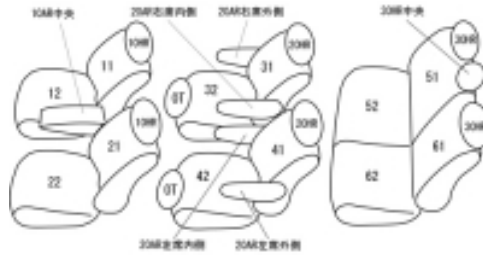

# Autobacsオリジナル スタイリッシュ ブラック×ワインステッチ 3列車全席分

## トヨタ エスティマ ハイブリッド H21/1 ~

商品番号	ET-1535	年式	H21(2009)/1 ~ H28(2016)/5		定員	7人
型式	AHR20W					
グレード	X					
適合形状	運転席手動シート H24.5.8のマイナーチェンジ以降のモデルにも対応					
シート パターン	ヘッドレスト総数	1列目肘掛	2列目肘掛	3列目肘掛	サイドエアバッグ	
	7	1	4	0	×	
適合不可	サイドエアバッグ装備車					