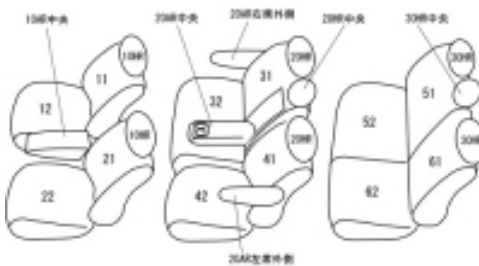

Autobacsオリジナル スタイリッシュ
ブラック×ワインステッチ
3列車全席分

トヨタ エスティマ ハイブリッド H21/1 ~ 24/4

商品番号	ET-1534	年式	H21(2009)/1 ~ H24(2012)/4		定員	8人
型式	AHR20W					
グレード	G / アエラス					
適合形状	運転席パワーシート 3列目手動シート					
シートパターン	ヘッドレスト総数	1列目肘掛	2列目肘掛	3列目肘掛	サイドエアバッグ	
	8	1	3	0	×	
適合不可	3列目電動シート / サイドエアバッグ装備車					