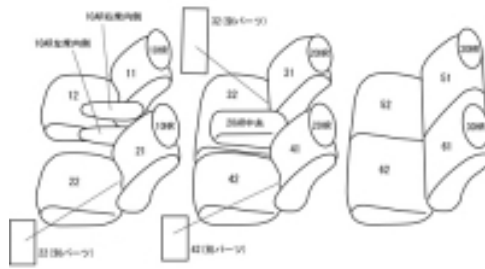

Autobacsオリジナル スタイリッシュ ブラック×ワインステッチ 3列車全席分

三菱 グランディス H15/5 ~ 17/4

商品番号	EM-0772	年式	H15(2003)/5 ~ H17(2005)/4		定員	7人
型式	NA4W					
グレード	スポーツ / スポーツX / エレガンス / エレガンスX / スポーツE / スタンダード					
適合形状	MC前 シートユーティリティ-バック装着車 助手席座面が開いて物入れになる					
シート パターン	ヘッドレスト総数	1列目肘掛	2列目肘掛	3列目肘掛	サイドエアバッグ	
	6	2	1	0	×	
適合不可	本革シート シートユーティリティ-バック非装着車 助手席座面形状違う、1列目シートバックテーブル無し					