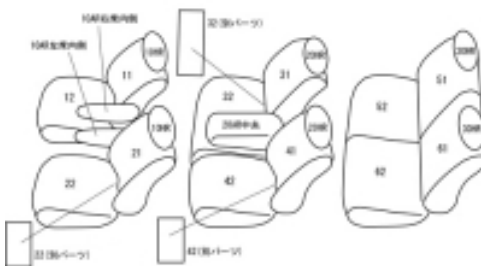

Autobacsオリジナル スタイリッシュ
ブラック×ワインステッチ
3列車全席分

三菱 グランディス H15/5 ~ 17/4

商品番号	EM-0772	年式	H15(2003)/5 ~ H17(2005)/4	定員	7人
型式	NA4W				
グレード	スポーツ / スポーツX / エレガンス / エレガンスX / スポーツE / スタンダード				
適合形状	MC前 シートユーティリティ-バック装着車 助手席座面が開いて物入れになる				
シートパターン	ヘッドレスト総数	1列目肘掛	2列目肘掛	3列目肘掛	サイドエアバッグ
	6	2	1	0	×
適合不可	本革シート シートユーティリティ-バック非装着車 助手席座面形状違う、1列目シートバックテーブル無し				