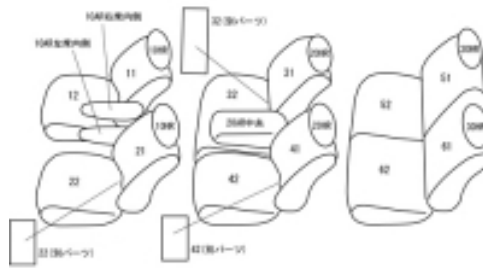

Autobacsオリジナル スタイリッシュ ブラック×ワインステッチ 3列車全席分

三菱 グランディス H15/5 ~ 17/4

商品番号	EM-0772	年式	H15(2003)/5 ~ H17(2005)/4		定員	7人
型式	NA4W					
グレード	スポーツ / スポーツX / エレガンス / エレガンスX / スポーツE / スタンダード					
適合形状	MC前 シートユーティリティ-バック装着車 助手席座面が開いて物入れになる					
シート パターン	ヘッドレスト総数	1列目肘掛	2列目肘掛	3列目肘掛	サイドエアバッグ	
	6	2	1	0	×	
適合不可	本革シート シートユーティリティ-バック非装着車 助手席座面形状違う、1列目シートバックテーブル無し					