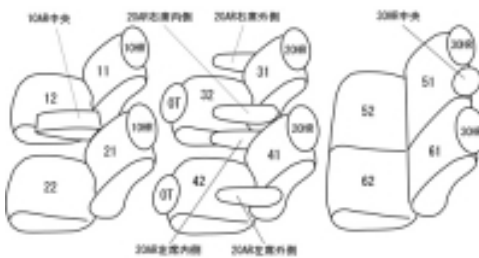

Autobacsオリジナル スタイリッシュ ブラック×ワインステッチ 3列車全席分

トヨタ エスティマ ハイブリッド H21/1 ~

商品番号	ET-1533	年式	H21(2009)/1 ~ H28(2016)/5		定員	7人
型式	AHR20W					
グレード	G / アエラス					
適合形状	運転席パワーシート・3列目手動シート H24.5.8のマイナーチェンジ以降のモデルにも対応					
シートパターン	ヘッドレスト総数	1列目肘掛	2列目肘掛	3列目肘掛	サイドエアバッグ	
	7	1	4	0	×	
適合不可	3列目電動シート / サイドエアバッグ装備車 アエラス "VERY Edition" シート表皮がフル合皮の為					