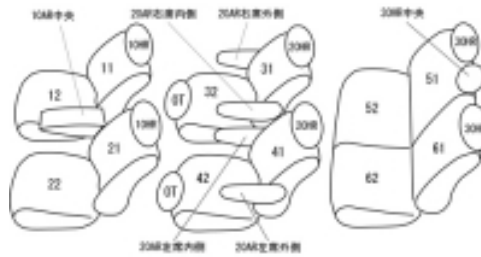

Autobacsオリジナルスタイリッシュ ブラック×ワインステッチ 3列車全席分

トヨタ エスティマ ハイブリッド H21/1 ~

商品番号	ET-1533	年式	H21(2009)/1 ~ H 28(2016)/5		定員	7人
型式	AHR20W					
グレード	G / アエラス					
適合形状	運転席パワーシート・3列目手動シート H24.5.8のマイナーチェンジ以降のモデルにも対応					
シート パターン	ヘッドレスト総数	1列目肘掛	2列目肘掛	3列目肘掛	サイドエアバッグ	
	7	1	4	0	×	
適合不可	3列目電動シート / サイドエアバッグ装備車 アエラス“VERY Edition” シート表皮がフル合皮の為					