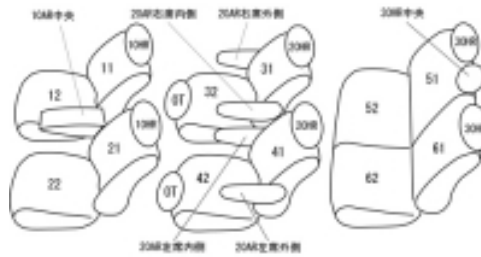

# Autobacsオリジナルスタイリッシュ ブラック×ワインステッチ 3列車全席分

## トヨタ エスティマ ハイブリッド H21/1 ~

商品番号	ET-1533	年式	H21(2009)/1 ~ H28(2016)/5		定員	7人
型式	AHR20W					
グレード	G / アエラス					
適合形状	運転席パワーシート・3列目手動シート H24.5.8のマイナーチェンジ以降のモデルにも対応					
シート パターン	ヘッドレスト総数	1列目肘掛	2列目肘掛	3列目肘掛	サイドエアバッグ	
	7	1	4	0	×	
適合不可	3列目電動シート / サイドエアバッグ装備車 アエラス“VERY Edition” シート表皮がフル合皮の為					