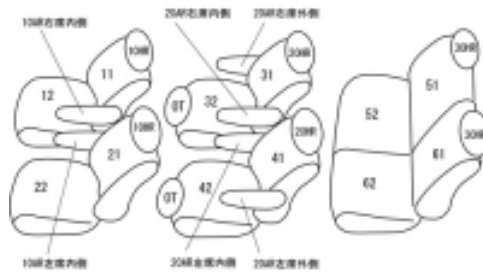

Autobacsオリジナルスタイリッシュ ブラック×ワインステッチ 3列車全席分

トヨタ エスティマ ガソリン H20/12～24/4

商品番号	ET-1532	年式	H20(2008)/12～ H24(2012)/4	定員	7人
型式	GSR50W / GSR55W / ACR50W / ACR55W				
グレード	アエラス				
適合形状					
シート パターン	ヘッドレスト総数	1列目肘掛	2列目肘掛	3列目肘掛	サイドエアバッグ
	6	2	4	0	×
適合不可	アエラス20th アニバーサリーエディション トリコットと合成皮革のコンビシートになるため サイドエアバッグ装備車				