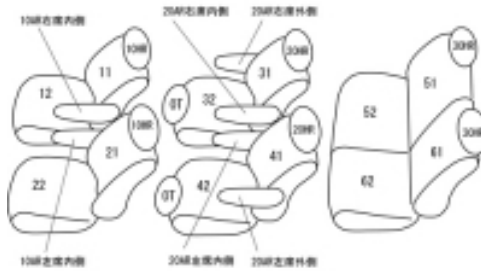

Autobacsオリジナル スタイリッシュ ブラック×ワインステッチ 3列車全席分

トヨタ エスティマ ガソリン H20/12 ~ 24/4

商品番号	ET-1532	年式	H20(2008)/12 ~ H24(2012)/4	定員	7人
型式	GSR50W / GSR55W / ACR50W / ACR55W				
グレード	アエラス				
適合形状					
シート パターン	ヘッドレスト総数	1列目肘掛	2列目肘掛	3列目肘掛	サイドエアバッグ
	6	2	4	0	×
適合不可	アエラス20th アニバーサリーエディション トリコットと合成皮革のコンビシートになるため サイドエアバッグ装備車				