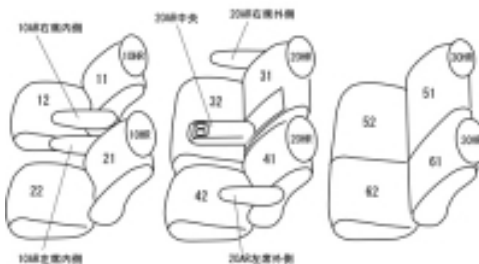

Autobacsオリジナル スタイリッシュ
ブラック×ワインステッチ
3列車全席分

トヨタ エスティマ ガソリン H20/12 ~ 24/4

| | | | | | |
|-------------|-----------------------------------|-------|-------------------------------|-------|----------|
| 商品番号 | ET-1531 | 年式 | H20(2008)/12 ~ H24(2012)/4 | 定員 | 8人 |
| 型式 | GSR50W / GSR55W / ACR50W / ACR55W | | | | |
| グレード | X / アエラス | | | | |
| 適合形状 | | | | | |
| シート パターン | ヘッドレスト総数 | 1列目肘掛 | 2列目肘掛 | 3列目肘掛 | サイドエアバッグ |
| | 6 | 2 | 3 | 0 | × |
| 適合不可 | サイドエアバッグ装備車 | | | | |