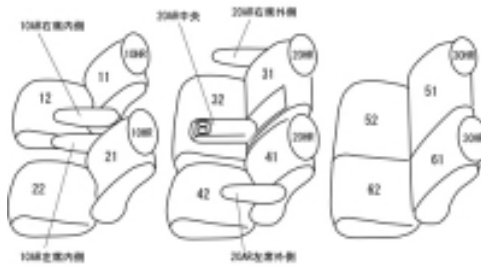

Autobacsオリジナル スタイリッシュ

ブラック×ワインステッチ

3列車全席分

トヨタ エスティマ ガソリン H20/12～24/4

商品番号	ET-1531	年式	H20(2008)/12～ H24(2012)/4	定員	8人
型式	GSR50W / GSR55W / ACR50W / ACR55W				
グレード	X / アエラス				
適合形状					
シート パターン	ヘッドレスト総数	1列目肘掛	2列目肘掛	3列目肘掛	サイドエアバッグ
	6	2	3	0	×
適合不可	サイドエアバッグ装備車				