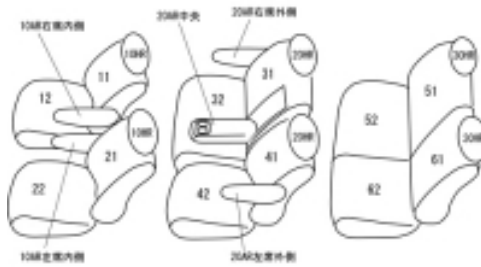

### 3列車全席分

## トヨタ エスティマ ガソリン H20/12～24/4

商品番号	ET-1531	年式	H20(2008)/12～ H24(2012)/4	定員	8人
型式	GSR50W / GSR55W / ACR50W / ACR55W				
グレード	X / アエラス				
適合形状					
シート パターン	ヘッドレスト総数	1列目肘掛	2列目肘掛	3列目肘掛	サイドエアバッグ
	6	2	3	0	×
適合不可	サイドエアバッグ装備車				