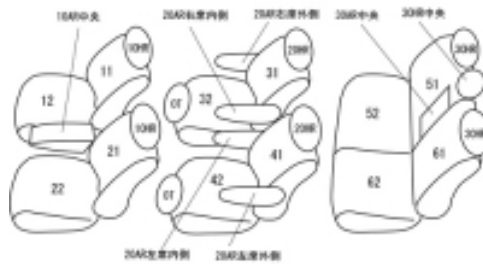

Autobacsオリジナル スタイリッシュ
ブラック×ワインステッチ
3列車全席分

トヨタ エスティマ ハイブリッド H18/6 ~ 20/12

商品番号	ET-0295	年式	H18(2006)/6 ~ H 20(2008)/12		定員	7人
型式	AHR20W					
グレード	G					
適合形状	運転席パワーシート 3列目手動シート					
シート パターン	ヘッドレスト総数	1列目肘掛	2列目肘掛	3列目肘掛	サイドエアバッグ	
	7	1	4	1	×	
適合不可	3列目電動シート / サイドエアバッグ装備車					