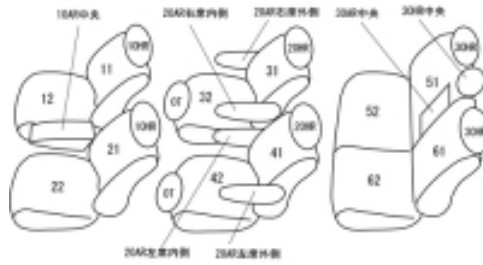

# Autobacsオリジナル スタイリッシュ ブラック×ワインステッチ 3列車全席分

## トヨタ エスティマ ハイブリッド H18/6 ~ 20/12

商品番号	ET-0295	年式	H18(2006)/6 ~ H 20(2008)/12		定員	7人
型式	AHR20W					
グレード	G					
適合形状	運転席パワーシート 3列目手動シート					
シート パターン	ヘッドレスト総数	1列目肘掛	2列目肘掛	3列目肘掛	サイドエアバッグ	
	7	1	4	1	×	
適合不可	3列目電動シート / サイドエアバッグ装備車					