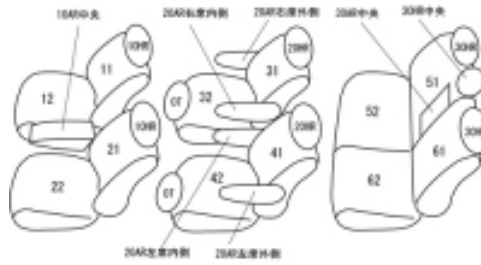

# Autobacsオリジナル スタイリッシュ ブラック×ワインステッチ 3列車全席分

## トヨタ エスティマ ハイブリッド H18/6 ~ 20/12

商品番号	ET-0295	年式	H18(2006)/6 ~ H 20(2008)/12		定員	7人
型式	AHR20W					
グレード	G					
適合形状	運転席パワーシート 3列目手動シート					
シート パターン	ヘッドレスト総数	1列目肘掛	2列目肘掛	3列目肘掛	サイドエアバッグ	
	7	1	4	1	×	
適合不可	3列目電動シート / サイドエアバッグ装備車					