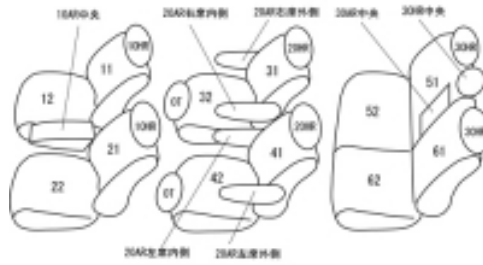

# Autobacsオリジナルスタイリッシュ ブラック×ワインステッチ 3列車全席分

## トヨタ エスティマ ハイブリッド H18/6 ~ 20/12

商品番号	ET-0294	年式	H18(2006)/6 ~ H 20(2008)/12		定員	7人
型式	AHR20W					
グレード	X					
適合形状	運転席手動シート					
シート パターン	ヘッドレスト総数	1列目肘掛	2列目肘掛	3列目肘掛	サイドエアバッグ	
	7	1	4	1	×	
適合不可	サイドエアバッグ装備車					