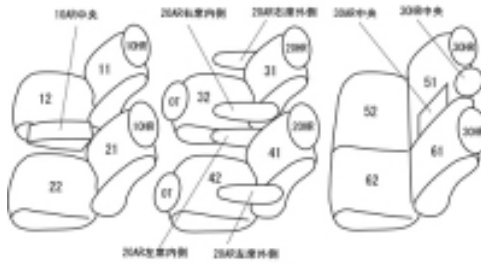

Autobacsオリジナルスタイリッシュ
ブラック×ワインステッチ
3列車全席分

トヨタ エスティマ ハイブリッド H18/6 ~ 20/12

商品番号	ET-0294	年式	H18(2006)/6 ~ H 20(2008)/12	定員	7人
型式	AHR20W				
グレード	X				
適合形状	運転席手動シート				
シート パターン	ヘッドレスト総数	1列目肘掛	2列目肘掛	3列目肘掛	サイドエアバッグ
	7	1	4	1	×
適合不可	サイドエアバッグ装備車				