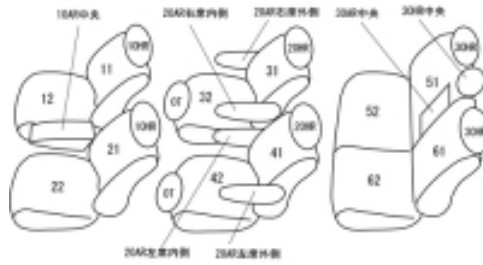

Autobacsオリジナル スタイリッシュ ブラック×ワインステッチ 3列車全席分

トヨタ エスティマ ハイブリッド H18/6 ~ 20/12

商品番号	ET-0294	年式	H18(2006)/6 ~ H 20(2008)/12		定員	7人
型式	AHR20W					
グレード	X					
適合形状	運転席手動シート					
シート パターン	ヘッドレスト総数	1列目肘掛	2列目肘掛	3列目肘掛	サイドエアバッグ	
	7	1	4	1	×	
適合不可	サイドエアバッグ装備車					