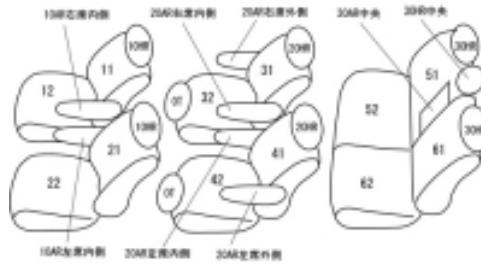

# Autobacsオリジナルスタイリッシュ ブラック×ワインステッチ 3列車全席分

## トヨタ エスティマ ガソリン H18/8～20/12

商品番号	ET-0293	年式	H18(2006)/8～H 20(2008)/12		定員	7人
型式	GSR50W / GSR55W / ACR50W / ACR55W					
グレード	アエラス-Gエディション(-ナビスペシャル) / アエラス-スペシャルGエディション					
適合形状	運転席手動シート 3列目手動シート 3列目アームレスト1本					
シート パターン	ヘッドレスト総数	1列目肘掛	2列目肘掛	3列目肘掛	サイドエアバッグ	
	7	2	4	1	×	
適合不可	サイドエアバッグ装備車					