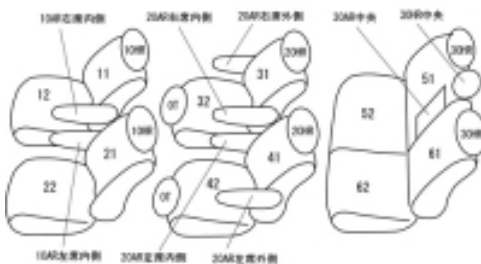

Autobacsオリジナル スタイリッシュ ブラック×ワインステッチ 3列車全席分

トヨタ エスティマ ガソリン H18/8 ~ 20/12

商品番号	ET-0293	年式	H18(2006)/8 ~ H 20(2008)/12		定員	7人
型式	GSR50W / GSR55W / ACR50W / ACR55W					
グレード	アエラス-Gエディション (-ナビスペシャル) / アエラス-スペシャルGエディション					
適合形状	運転席手動シート 3列目手動シート 3列目アームレスト1本					
シート パターン	ヘッドレスト総数	1列目肘掛	2列目肘掛	3列目肘掛	サイドエアバッグ	
	7	2	4	1	×	
適合不可	サイドエアバッグ装備車					