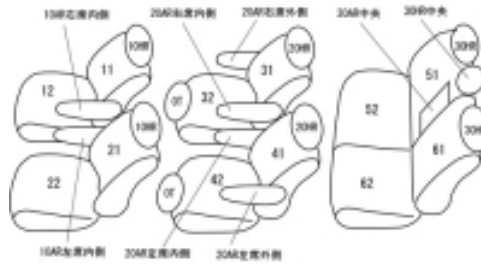

Autobacsオリジナルスタイリッシュ ブラック×ワインステッチ 3列車全席分

トヨタ エスティマ ガソリン H18/8～20/12

商品番号	ET-0293	年式	H18(2006)/8～H 20(2008)/12		定員	7人
型式	GSR50W / GSR55W / ACR50W / ACR55W					
グレード	エアラス-Gエディション(-ナビスペシャル) / エアラス-スペシャルGエディション					
適合形状	運転席手動シート 3列目手動シート 3列目アームレスト1本					
シート パターン	ヘッドレスト総数	1列目肘掛	2列目肘掛	3列目肘掛	サイドエアバッグ	
	7	2	4	1	×	
適合不可	サイドエアバッグ装備車					