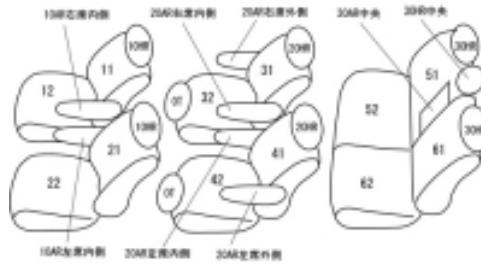

Autobacsオリジナルスタイリッシュ ブラック×ワインステッチ 3列車全席分

トヨタ エスティマ ガソリン H18/8～20/12

商品番号	ET-0293	年式	H18(2006)/8～H 20(2008)/12		定員	7人
型式	GSR50W / GSR55W / ACR50W / ACR55W					
グレード	アエラス-Gエディション(-ナビスペシャル) / アエラス-スペシャルGエディション					
適合形状	運転席手動シート 3列目手動シート 3列目アームレスト1本					
シート パターン	ヘッドレスト総数	1列目肘掛	2列目肘掛	3列目肘掛	サイドエアバッグ	
	7	2	4	1	×	
適合不可	サイドエアバッグ装備車					

商品コード : 01532088

JANコード : 4549801575455