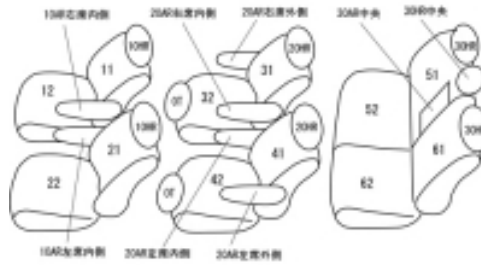

Autobacsオリジナル スタイリッシュ

ブラック×ワインステッチ

3列車全席分

トヨタ エスティマ ガソリン H18/1 ~ 20/12

商品番号	ET-0292	年式	H18(2006)/1 ~ H 20(2008)/12		定員	7人
型式	GSR50W / GSR55W / ACR50W / ACR55W					
グレード	G / アエラス-Gパッケージ					
適合形状	運転席電動シート 3列目電動シート(オプション)					
シート パターン	ヘッドレスト総数	1列目肘掛	2列目肘掛	3列目肘掛	サイドエアバッグ	
	7	2	4	1	×	
適合不可	サイドエアバッグ装備車					