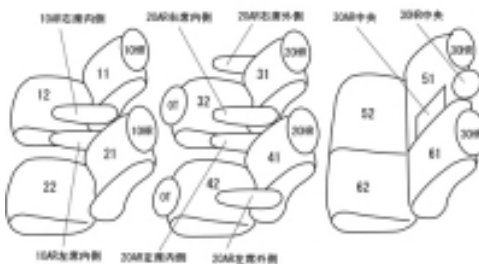

Autobacsオリジナル スタイリッシュ ブラック×ワインステッチ 3列車全席分

トヨタ エスティマ ガソリン H18/1 ~ 20/12

商品番号	ET-0292	年式	H18(2006)/1 ~ H 20(2008)/12	定員	7人
型式	GSR50W / GSR55W / ACR50W / ACR55W				
グレード	G / アエラス-Gパッケージ				
適合形状	運転席電動シート 3列目電動シート(オプション)				
シート パターン	ヘッドレスト総数	1列目肘掛	2列目肘掛	3列目肘掛	サイドエアバッグ
	7	2	4	1	×
適合不可	サイドエアバッグ装備車				