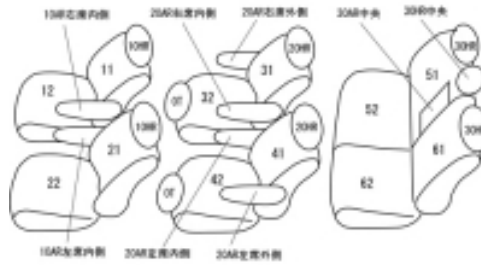

Autobacsオリジナル スタイリッシュ ブラック×ワインステッチ 3列車全席分

トヨタ エスティマ ガソリン H18/1 ~ 20/12

商品番号	ET-0289	年式	H18(2006)/1 ~ H 20(2008)/12		定員	7人
型式	GSR50W / GSR55W / ACR50W / ACR55W					
グレード	G / アエラス-Gパッケージ					
適合形状	運転席電動シート 3列目手動シート					
シート パターン	ヘッドレスト総数	1列目肘掛	2列目肘掛	3列目肘掛	サイドエアバッグ	
	7	2	4	1	×	
適合不可	3列目電動シート / サイドエアバッグ装備車					