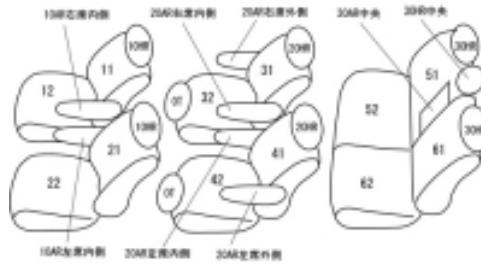

## トヨタ エスティマ ガソリン H18/1 ~ 20/12

商品番号	ET-0289	年式	H18(2006)/1 ~ H 20(2008)/12		定員	7人
型式	GSR50W / GSR55W / ACR50W / ACR55W					
グレード	G / アエラス-Gパッケージ					
適合形状	運転席電動シート 3列目手動シート					
シート パターン	ヘッドレスト総数	1列目肘掛	2列目肘掛	3列目肘掛	サイドエアバッグ	
	7	2	4	1	×	
適合不可	3列目電動シート / サイドエアバッグ装備車					