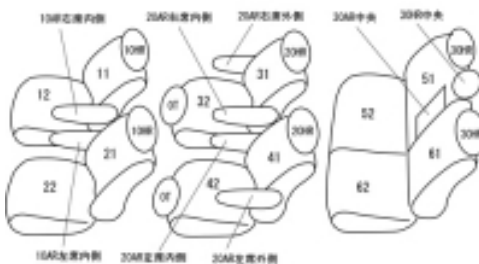

# Autobacsオリジナル スタイリッシュ ブラック×ワインステッチ 3列車全席分

## トヨタ エスティマ ガソリン H18/1 ~ 20/12

商品番号	ET-0289	年式	H18(2006)/1 ~ H 20(2008)/12	定員	7人
型式	GSR50W / GSR55W / ACR50W / ACR55W				
グレード	G / アエラス-Gパッケージ				
適合形状	運転席電動シート 3列目手動シート				
シート パターン	ヘッドレスト総数	1列目肘掛	2列目肘掛	3列目肘掛	サイドエアバッグ
	7	2	4	1	×
適合不可	3列目電動シート / サイドエアバッグ装備車				