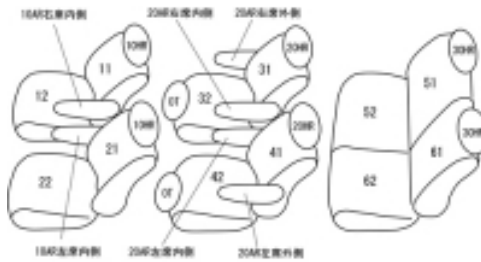

Autobacsオリジナルスタイリッシュ ブラック×ワインステッチ 3列車全席分

トヨタ エスティマ ガソリン H18/1 ~ 20/12

商品番号	ET-0287	年式	H18(2006)/1 ~ H 20(2008)/12		定員	7人
型式	GSR50W / GSR55W / ACR50W / ACR55W					
グレード	アエラス / アエラス-Sパッケージ					
適合形状	運転席手動シート 3列目手動シート 3列目アームレスト無					
シート パターン	ヘッドレスト総数	1列目肘掛	2列目肘掛	3列目肘掛	サイドエアバッグ	
	6	2	4	0	×	
適合不可	サイドエアバッグ装備車					