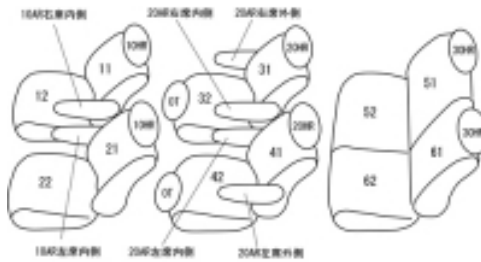

Autobacsオリジナル スタイリッシュ

ブラック×ワインステッチ

3列車全席分

トヨタ エスティマ ガソリン H18/1 ~ 20/12

商品番号	ET-0287	年式	H18(2006)/1 ~ H 20(2008)/12		定員	7人
型式	GSR50W / GSR55W / ACR50W / ACR55W					
グレード	アエラス / アエラス-Sパッケージ					
適合形状	運転席手動シート 3列目手動シート 3列目アームレスト無					
シート パターン	ヘッドレスト総数	1列目肘掛	2列目肘掛	3列目肘掛	サイドエアバッグ	
	6	2	4	0	×	
適合不可	サイドエアバッグ装備車					