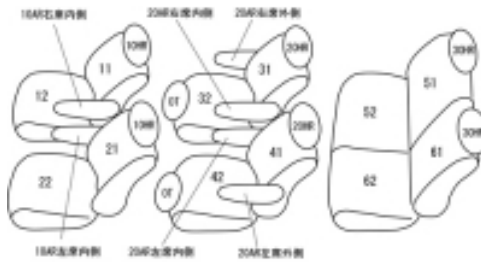

# Autobacsオリジナル スタイリッシュ ブラック×ワインステッチ 3列車全席分

## トヨタ エスティマ ガソリン H18/1 ~ 20/12

商品番号	ET-0287	年式	H18(2006)/1 ~ H 20(2008)/12	定員	7人
型式	GSR50W / GSR55W / ACR50W / ACR55W				
グレード	アエラス / アエラス-Sパッケージ				
適合形状	運転席手動シート 3列目手動シート 3列目アームレスト無				
シート パターン	ヘッドレスト総数	1列目肘掛	2列目肘掛	3列目肘掛	サイドエアバッグ
	6	2	4	0	×
適合不可	サイドエアバッグ装備車				