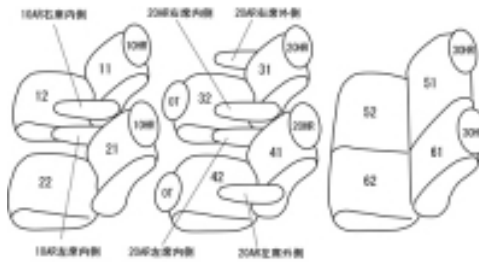

Autobacsオリジナル スタイリッシュ ブラック×ワインステッチ 3列車全席分

トヨタ エスティマ ガソリン H18/1 ~ 20/12

商品番号	ET-0287	年式	H18(2006)/1 ~ H 20(2008)/12		定員	7人
型式	GSR50W / GSR55W / ACR50W / ACR55W					
グレード	アエラス / アエラス-Sパッケージ					
適合形状	運転席手動シート 3列目手動シート 3列目アームレスト無					
シート パターン	ヘッドレスト総数	1列目肘掛	2列目肘掛	3列目肘掛	サイドエアバッグ	
	6	2	4	0	×	
適合不可	サイドエアバッグ装備車					