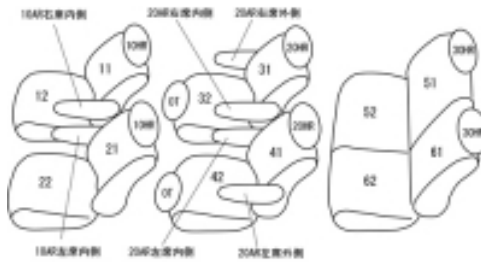

Autobacsオリジナル スタイリッシュ ブラック×ワインステッチ 3列車全席分

トヨタ エスティマ ガソリン H18/1 ~ 20/12

商品番号	ET-0287	年式	H18(2006)/1 ~ H 20(2008)/12	定員	7人
型式	GSR50W / GSR55W / ACR50W / ACR55W				
グレード	アエラス / アエラス-Sパッケージ				
適合形状	運転席手動シート 3列目手動シート 3列目アームレスト無				
シート パターン	ヘッドレスト総数	1列目肘掛	2列目肘掛	3列目肘掛	サイドエアバッグ
	6	2	4	0	×
適合不可	サイドエアバッグ装備車				