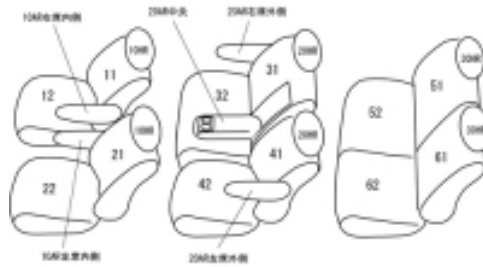

Autobacsオリジナル スタイリッシュ ブラック×ワインステッチ 3列車全席分

トヨタ エスティマ ガソリン H18/1 ~ 20/12

商品番号	ET-0286	年式	H18(2006)/1 ~ H 20(2008)/12		定員	8人
型式	GSR50W / GSR55W / ACR50W / ACR55W					
グレード	X / アエラス / アエラス-Sパッケージ					
適合形状	運転席手動シート 3列目手動シート					
シート パターン	ヘッドレスト総数	1列目肘掛	2列目肘掛	3列目肘掛	サイドエアバッグ	
	6	2	3	0	×	
適合不可	サイドエアバッグ装備車					