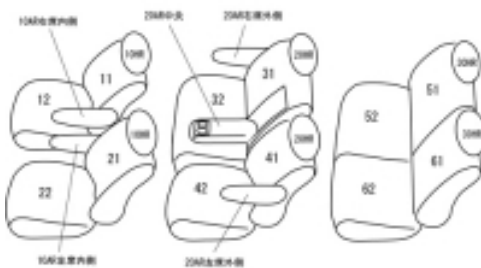

Autobacsオリジナル スタイリッシュ  
ブラック×ワインステッチ  
3列車全席分

トヨタ エスティマ ガソリン H18/1 ~ 20/12

商品番号	ET-0286	年式	H18(2006)/1 ~ H 20(2008)/12	定員	8人
型式	GSR50W / GSR55W / ACR50W / ACR55W				
グレード	X / アエラス / アエラス-Sパッケージ				
適合形状	運転席手動シート 3列目手動シート				
シート パターン	ヘッドレスト総数	1列目肘掛	2列目肘掛	3列目肘掛	サイドエアバッグ
	6	2	3	0	×
適合不可	サイドエアバッグ装備車				