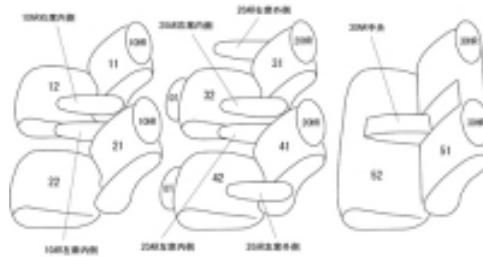

Autobacsオリジナル スタイリッシュ

ブラック×ワインステッチ

3列車全席分

トヨタ エスティマ ガソリン H16/9～18/1

商品番号	ET-0285	年式	H16(2004)/9～H18(2006)/1		定員	7人
型式	MCR30W / MCR40W / ACR30W / ACR40W					
グレード	エアラス-プレミアム (-ナビスペシャル)					
適合形状	1列目スポーツシート					
シートパターン	ヘッドレスト総数	1列目肘掛	2列目肘掛	3列目肘掛	サイドエアバッグ	
	6	2	4	1	設定なし	
適合不可						