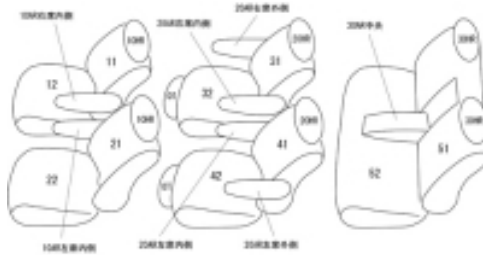

Autobacsオリジナル スタイリッシュ ブラック×ワインステッチ 3列車全席分

トヨタ エスティマ ガソリン H16/9～18/1

商品番号	ET-0285	年式	H16(2004)/9～H18(2006)/1	定員	7人
型式	MCR30W / MCR40W / ACR30W / ACR40W				
グレード	エアラス-プレミアム (-ナビスペシャル)				
適合形状	1列目スポーツシート				
シートパターン	ヘッドレスト総数	1列目肘掛	2列目肘掛	3列目肘掛	サイドエアバッグ
	6	2	4	1	設定なし
適合不可					