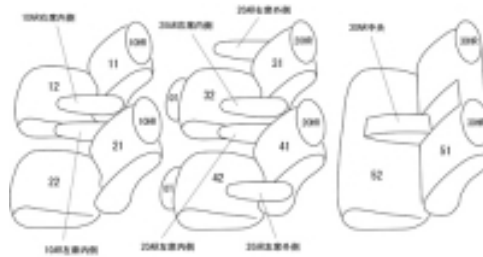

Autobacsオリジナル スタイリッシュ ブラック×ワインステッチ 3列車全席分

トヨタ エスティマ ガソリン H16/9～18/1

商品番号	ET-0285	年式	H16(2004)/9～H18(2006)/1	定員	7人
型式	MCR30W / MCR40W / ACR30W / ACR40W				
グレード	アエラス-プレミアム (-ナビスペシャル)				
適合形状	1列目スポーツシート				
シートパターン	ヘッドレスト総数	1列目肘掛	2列目肘掛	3列目肘掛	サイドエアバッグ
	6	2	4	1	設定なし
適合不可					