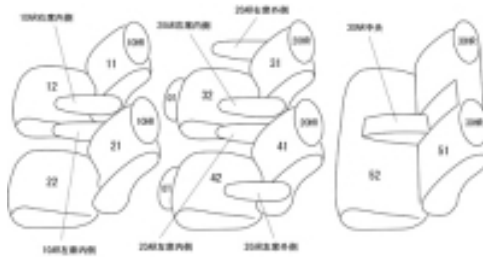

Autobacsオリジナル スタイリッシュ  
ブラック×ワインステッチ  
3列車全席分

トヨタ エスティマ ガソリン H16/9 ~ 18/1

商品番号	ET-0285	年式	H16(2004)/9 ~ H18(2006)/1	定員	7人
型式	MCR30W / MCR40W / ACR30W / ACR40W				
グレード	アエラス-プレミアム (-ナビスペシャル)				
適合形状	1列目スポーツシート				
シートパターン	ヘッドレスト総数	1列目肘掛	2列目肘掛	3列目肘掛	サイドエアバッグ
	6	2	4	1	設定なし
適合不可					