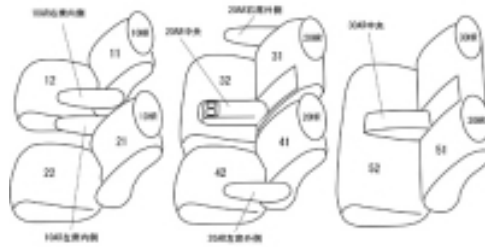

Autobacsオリジナル スタイリッシュ
ブラック×ワインステッチ
3列車全席分

トヨタ エスティマ ガソリン H16/9 ~ 18/1

商品番号	ET-0284	年式	H16(2004)/9 ~ H18(2006)/1	定員	8人
型式	MCR30W / MCR40W / ACR30W / ACR40W				
グレード	アエラス-プレミアム (-ナビスペシャル)				
適合形状	1列目スポーツシート				
シートパターン	ヘッドレスト総数	1列目肘掛	2列目肘掛	3列目肘掛	サイドエアバッグ
	6	2	3	1	設定なし
適合不可					