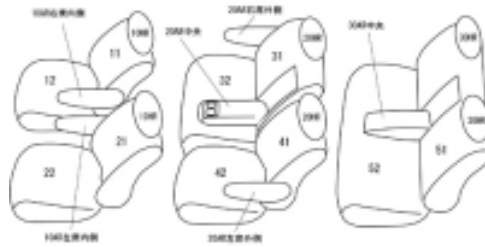

Autobacsオリジナル スタイリッシュ

ブラック×ワインステッチ

3列車全席分

トヨタ エスティマ ガソリン H16/9 ~ 18/1

商品番号	ET-0284	年式	H16(2004)/9 ~ H18(2006)/1		定員	8人
型式	MCR30W / MCR40W / ACR30W / ACR40W					
グレード	アエラス-プレミアム (-ナビスペシャル)					
適合形状	1列目スポーツシート					
シートパターン	ヘッドレスト総数	1列目肘掛	2列目肘掛	3列目肘掛	サイドエアバッグ	
	6	2	3	1	設定なし	
適合不可						