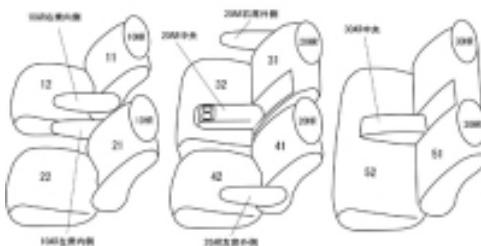

Autobacsオリジナル スタイリッシュ
ブラック×ワインステッチ
3列車全席分

トヨタ エスティマ ガソリン H16/9 ~ 18/1

商品番号	ET-0284	年式	H16(2004)/9 ~ H18(2006)/1	定員	8人
型式	MCR30W / MCR40W / ACR30W / ACR40W				
グレード	アエラス-プレミアム (-ナビスペシャル)				
適合形状	1列目スポーツシート				
シートパターン	ヘッドレスト総数	1列目肘掛	2列目肘掛	3列目肘掛	サイドエアバッグ
	6	2	3	1	設定なし
適合不可					