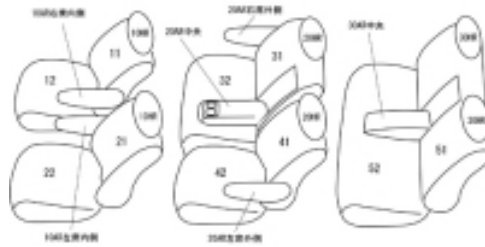

Autobacsオリジナル スタイリッシュ  
ブラック×ワインステッチ  
3列車全席分

トヨタ エスティマ ガソリン H16/9 ~ 18/1

商品番号	ET-0284	年式	H16(2004)/9 ~ H18(2006)/1	定員	8人
型式	MCR30W / MCR40W / ACR30W / ACR40W				
グレード	アエラス-プレミアム (-ナビスペシャル)				
適合形状	1列目スポーツシート				
シートパターン	ヘッドレスト総数	1列目肘掛	2列目肘掛	3列目肘掛	サイドエアバッグ
	6	2	3	1	設定なし
適合不可					