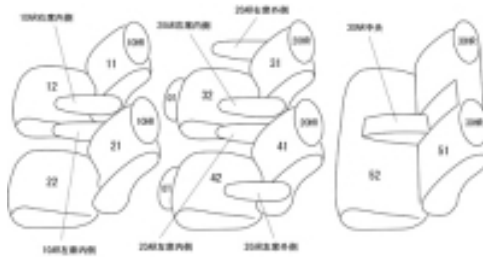

Autobacsオリジナル スタイリッシュ ブラック×ワインステッチ 3列車全席分

トヨタ エスティマ ガソリン H15/5 ~ 18/1

商品番号	ET-0283	年式	H15(2003)/5 ~ H18(2006)/1		定員	7人
型式	MCR30W / MCR40W / ACR30W / ACR40W					
グレード	エアラス / エアラス-Gエディション					
適合形状	オットマン用カバー有り					
シートパターン	ヘッドレスト総数	1列目肘掛	2列目肘掛	3列目肘掛	サイドエアバッグ	
	6	2	4	1	設定なし	
適合不可	パワーシート / 本革シート					