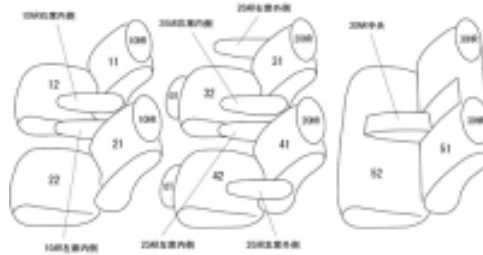

Autobacsオリジナル スタイリッシュ

ブラック×ワインステッチ

3列車全席分

トヨタ エスティマ ガソリン H15/5 ~ 18/1

商品番号	ET-0283	年式	H15(2003)/5 ~ H18(2006)/1		定員	7人
型式	MCR30W / MCR40W / ACR30W / ACR40W					
グレード	エアラス / エアラス-Gエディション					
適合形状	オットマン用カバー有り					
シートパターン	ヘッドレスト総数	1列目肘掛	2列目肘掛	3列目肘掛	サイドエアバッグ	
	6	2	4	1	設定なし	
適合不可	パワーシート / 本革シート					