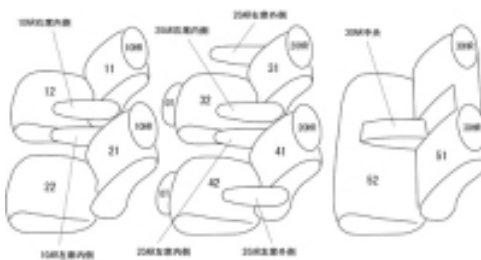

Autobacsオリジナル スタイリッシュ
ブラック×ワインステッチ
3列車全席分

トヨタ エスティマ ガソリン H15/5 ~ 18/1

商品番号	ET-0283	年式	H15(2003)/5 ~ H18(2006)/1	定員	7人
型式	MCR30W / MCR40W / ACR30W / ACR40W				
グレード	エアラス / エアラス-Gエディション				
適合形状	オットマン用カバー有り				
シートパターン	ヘッドレスト総数	1列目肘掛	2列目肘掛	3列目肘掛	サイドエアバッグ
	6	2	4	1	設定なし
適合不可	パワーシート / 本革シート				