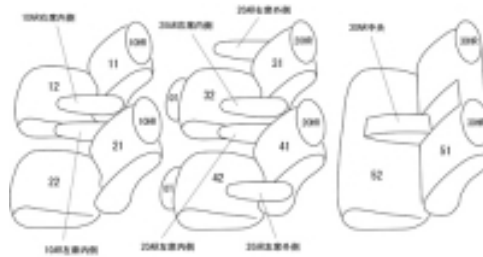

Autobacsオリジナル スタイリッシュ ブラック×ワインステッチ 3列車全席分

トヨタ エスティマ ガソリン H15/5 ~ 18/1

商品番号	ET-0283	年式	H15(2003)/5 ~ H18(2006)/1	定員	7人
型式	MCR30W / MCR40W / ACR30W / ACR40W				
グレード	エアラス / エアラス-Gエディション				
適合形状	オットマン用カバー有り				
シートパターン	ヘッドレスト総数	1列目肘掛	2列目肘掛	3列目肘掛	サイドエアバッグ
	6	2	4	1	設定なし
適合不可	パワーシート / 本革シート				