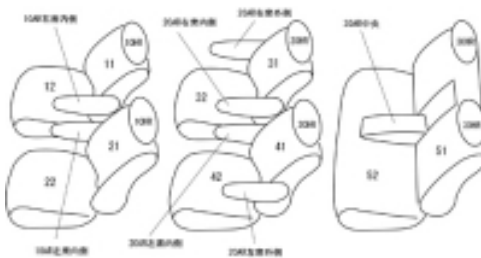

Autobacsオリジナル スタイリッシュ ブラック×ワインステッチ 3列車全席分

トヨタ エスティマ ガソリン H15/5 ~ 18/1

商品番号	ET-0282	年式	H15(2003)/5 ~ H18(2006)/1	定員	7人
型式	MCR30W / MCR40W / ACR30W / ACR40W				
グレード	アエラス				
適合形状	1列目、2列目スポーツシート				
シートパターン	ヘッドレスト総数	1列目肘掛	2列目肘掛	3列目肘掛	サイドエアバッグ
	6	2	4	1	設定なし
適合不可					