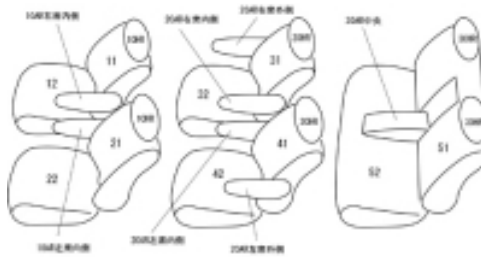

Autobacsオリジナル スタイリッシュ

ブラック×ワインステッチ

3列車全席分

トヨタ エスティマ ガソリン H15/5 ~ 18/1

商品番号	ET-0282	年式	H15(2003)/5 ~ H18(2006)/1		定員	7人
型式	MCR30W / MCR40W / ACR30W / ACR40W					
グレード	アエラス					
適合形状	1列目、2列目スポーツシート					
シートパターン	ヘッドレスト総数	1列目肘掛	2列目肘掛	3列目肘掛	サイドエアバッグ	
	6	2	4	1	設定なし	
適合不可						