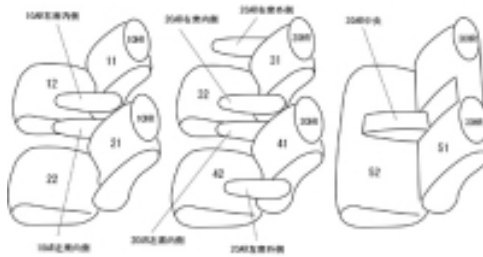

Autobacsオリジナル スタイリッシュ

ブラック×ワインステッチ

3列車全席分

トヨタ エスティマ ガソリン H15/5 ~ 18/1

商品番号	ET-0282	年式	H15(2003)/5 ~ H18(2006)/1		定員	7人
型式	MCR30W / MCR40W / ACR30W / ACR40W					
グレード	アエラスS					
適合形状	1列目、2列目スポーツシート					
シートパターン	ヘッドレスト総数	1列目肘掛	2列目肘掛	3列目肘掛	サイドエアバッグ	
	6	2	4	1	設定なし	
適合不可						