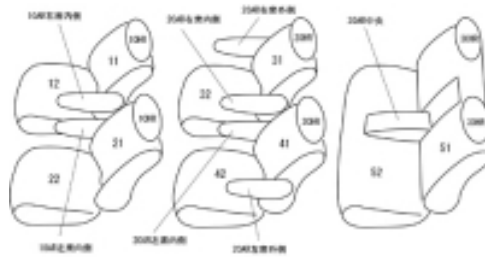

Autobacsオリジナル スタイリッシュ

ブラック×ワインステッチ

3列車全席分

トヨタ エスティマ ガソリン H15/5 ~ 18/1

商品番号	ET-0282	年式	H15(2003)/5 ~ H18(2006)/1		定員	7人
型式	MCR30W / MCR40W / ACR30W / ACR40W					
グレード	アエラス					
適合形状	1列目、2列目スポーツシート					
シートパターン	ヘッドレスト総数	1列目肘掛	2列目肘掛	3列目肘掛	サイドエアバッグ	
	6	2	4	1	設定なし	
適合不可						