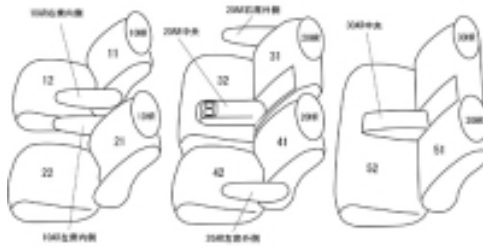

Autobacsオリジナル スタイリッシュ ブラック×ワインステッチ 3列車全席分

トヨタ エスティマ ガソリン H15/5 ~ 18/1

商品番号	ET-0281	年式	H15(2003)/5 ~ H18(2006)/1		定員	8人
型式	MCR30W / MCR40W / ACR30W / ACR40W					
グレード	アエラス / アエラス-Gエディション / X / Xリミテッド					
適合形状	2列目アームレストカップホルダー使用可					
シートパターン	ヘッドレスト総数	1列目肘掛	2列目肘掛	3列目肘掛	サイドエアバッグ	
	6	2	3	1	設定なし	
適合不可	運転席パワーシート / スポーツシート / J 2列目アームレスト無し					