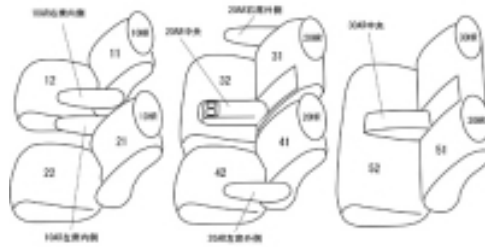

Autobacsオリジナル スタイリッシュ

ブラック×ワインステッチ

3列車全席分

トヨタ エスティマ ガソリン H15/5 ~ 18/1

商品番号	ET-0281	年式	H15(2003)/5 ~ H18(2006)/1		定員	8人
型式	MCR30W / MCR40W / ACR30W / ACR40W					
グレード	アエラス / アエラス-Gエディション / X / Xリミテッド					
適合形状	2列目アームレストカップホルダー使用可					
シートパターン	ヘッドレスト総数	1列目肘掛	2列目肘掛	3列目肘掛	サイドエアバッグ	
	6	2	3	1	設定なし	
適合不可	運転席パワーシート / スポーツシート / J 2列目アームレスト無し					