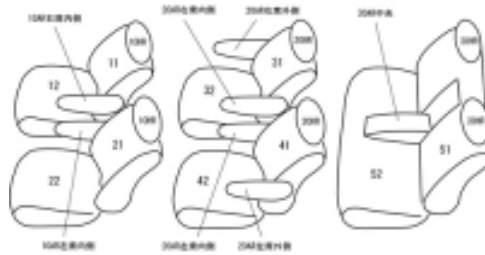

Autobacsオリジナル スタイリッシュ ブラック×ワインステッチ 3列車全席分

トヨタ エスティマ ハイブリッド H13/6 ~ 15/6

商品番号	ET-0218	年式	H13(2001)/6 ~ H15(2003)/6		定員	7人
型式	AHR10W					
グレード	ハイブリッド / ハイブリッド-Gセレクション / アイレムエディション					
適合形状	チャイルドシート固定バー使用不可					
シートパターン	ヘッドレスト総数	1列目肘掛	2列目肘掛	3列目肘掛	サイドエアバッグ	
	6	2	4	1	設定なし	
適合不可						