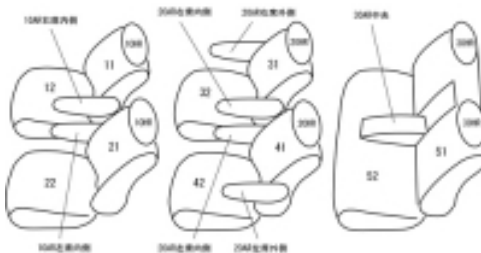

Autobacsオリジナル スタイリッシュ
ブラック×ワインステッチ
3列車全席分

トヨタ エスティマ ハイブリッド H13/6 ~ 15/6

商品番号	ET-0218	年式	H13(2001)/6 ~ H15(2003)/6		定員	7人
型式	AHR10W					
グレード	ハイブリッド/ハイブリッド-Gセレクション/アイレムエディション					
適合形状	チャイルドシート固定バー使用不可					
シートパターン	ヘッドレスト総数	1列目肘掛	2列目肘掛	3列目肘掛	サイドエアバッグ	
	6	2	4	1	設定なし	
適合不可						