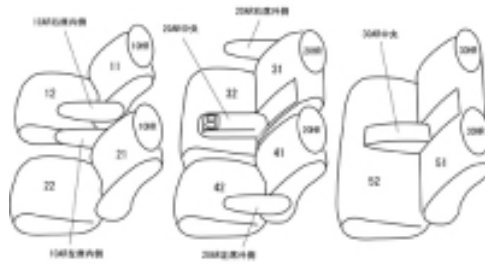

Autobacsオリジナル スタイリッシュ
ブラック×ワインステッチ
3列車全席分

トヨタ エスティマ ハイブリッド H13/6 ~ 15/6

商品番号	ET-0217	年式	H13(2001)/6 ~ H15(2003)/6	定員	8人
型式	AHR10W				
グレード	ハイブリッド/ハイブリッド-Gセレクション/アイレムエディション				
適合形状	チャイルドシート固定バー使用不可				
シートパターン	ヘッドレスト総数	1列目肘掛	2列目肘掛	3列目肘掛	サイドエアバッグ
	6	2	3	1	設定なし
適合不可					