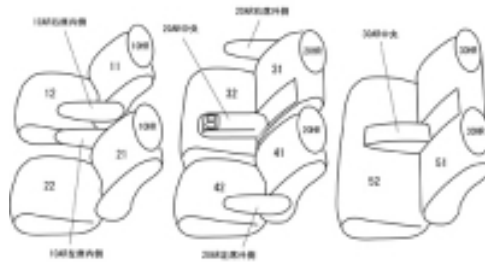

Autobacsオリジナル スタイリッシュ
ブラック×ワインステッチ
3列車全席分

トヨタ エスティマ ハイブリッド H13/6 ~ 15/6

商品番号	ET-0217	年式	H13(2001)/6 ~ H15(2003)/6	定員	8人
型式	AHR10W				
グレード	ハイブリッド/ハイブリッド-Gセレクション/アイレムエディション				
適合形状	チャイルドシート固定バー使用不可				
シートパターン	ヘッドレスト総数	1列目肘掛	2列目肘掛	3列目肘掛	サイドエアバッグ
	6	2	3	1	設定なし
適合不可					