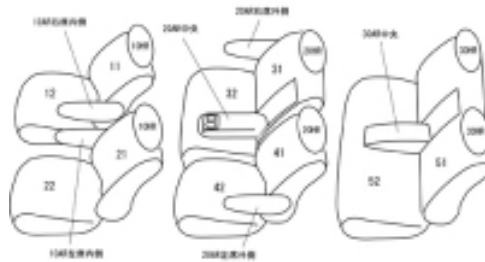

Autobacsオリジナル スタイリッシュ  
ブラック×ワインステッチ  
3列車全席分

トヨタ エスティマ ハイブリッド H13/6 ~ 15/6

商品番号	ET-0217	年式	H13(2001)/6 ~ H15(2003)/6		定員	8人
型式	AHR10W					
グレード	ハイブリッド/ハイブリッド-Gセレクション/アイレムエディション					
適合形状	チャイルドシート固定バー使用不可					
シートパターン	ヘッドレスト総数	1列目肘掛	2列目肘掛	3列目肘掛	サイドエアバッグ	
	6	2	3	1	設定なし	
適合不可						