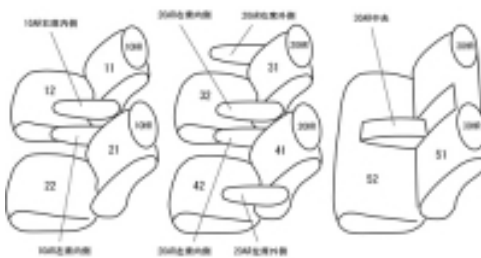

Autobacsオリジナル スタイリッシュ ブラック×ワインステッチ 3列車全席分

トヨタ エスティマ ガソリン H12/1 ~ 15/5

商品番号	ET-0216	年式	H12(2000)/1 ~ H15(2003)/5		定員	7人
型式	MCR30W / MCR40W / ACR30W / ACR40W					
グレード	G / アエラス / アエラス-S エディション / アエラス-G エディション					
適合形状	オットマン用カバー無し H13/4 ~ チャイルドシート固定バー使用不可					
シートパターン	ヘッドレスト総数	1列目肘掛	2列目肘掛	3列目肘掛	サイドエアバッグ	
	6	2	4	1	設定なし	
適合不可	J					