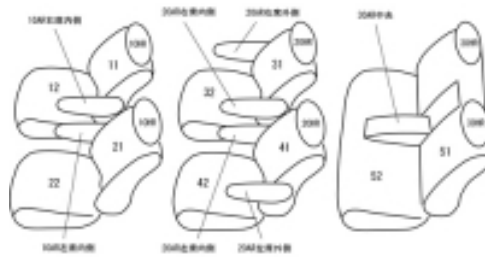

Autobacsオリジナル スタイリッシュ ブラック×ワインステッチ 3列車全席分

トヨタ エスティマ ガソリン H12/1 ~ 15/5

商品番号	ET-0216	年式	H12(2000)/1 ~ H15(2003)/5		定員	7人
型式	MCR30W / MCR40W / ACR30W / ACR40W					
グレード	G / アエラス / アエラス-S エディション / アエラス-G エディション					
適合形状	オットマン用カバー無し H13/4 ~ チャイルドシート固定バー使用不可					
シートパターン	ヘッドレスト総数	1列目肘掛	2列目肘掛	3列目肘掛	サイドエアバッグ	
	6	2	4	1	設定なし	
適合不可	J					