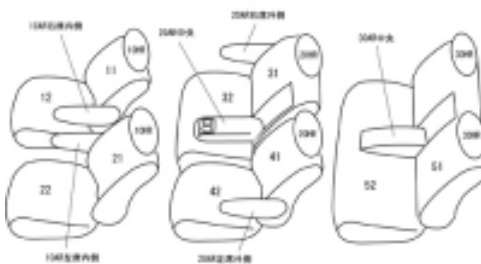

Autobacsオリジナル スタイリッシュ  
ブラック×ワインステッチ  
3列車全席分

トヨタ エスティマ ガソリン H12/1 ~ 15/5

商品番号	ET-0214	年式	H12(2000)/1 ~ H15(2003)/5		定員	8人
型式	MCR30W / MCR40W / ACR30W / ACR40W					
グレード	アエラス / アエラス-S エディション / アエラス-G エディション / X / X-リミテッド / G					
適合形状	H13/4 ~ チャイルドシート固定バー使用不可					
シートパターン	ヘッドレスト総数	1列目肘掛	2列目肘掛	3列目肘掛	サイドエアバッグ	
	6	2	3	1	設定なし	
適合不可	J					