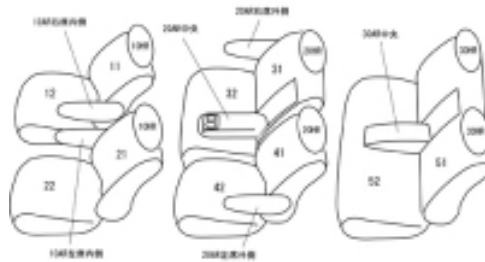

Autobacsオリジナル スタイリッシュ

ブラック×ワインステッチ

3列車全席分

トヨタ エスティマ ガソリン H12/1 ~ 15/5

商品番号	ET-0214	年式	H12(2000)/1 ~ H15(2003)/5		定員	8人
型式	MCR30W / MCR40W / ACR30W / ACR40W					
グレード	アエラス / アエラス-S エディション / アエラス-G エディション / X / X-リミテッド / G					
適合形状	H13/4 ~ チャイルドシート固定バー使用不可					
シートパターン	ヘッドレスト総数	1列目肘掛	2列目肘掛	3列目肘掛	サイドエアバッグ	
	6	2	3	1	設定なし	
適合不可	J					