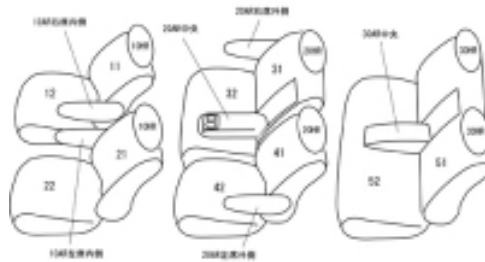

Autobacsオリジナル スタイリッシュ ブラック×ワインステッチ 3列車全席分

トヨタ エスティマ ガソリン H12/1 ~ 15/5

商品番号	ET-0214	年式	H12(2000)/1 ~ H15(2003)/5		定員	8人
型式	MCR30W / MCR40W / ACR30W / ACR40W					
グレード	アエラス / アエラス-S エディション / アエラス-G エディション / X / X-リミテッド / G					
適合形状	H13/4 ~ チャイルドシート固定バー使用不可					
シートパターン	ヘッドレスト総数	1列目肘掛	2列目肘掛	3列目肘掛	サイドエアバッグ	
	6	2	3	1	設定なし	
適合不可	J					