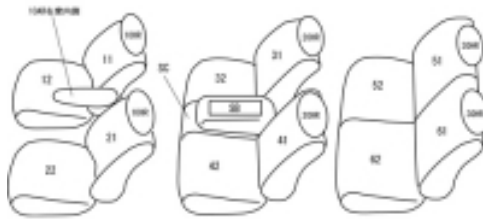

Autobacsオリジナル スタイリッシュ
ブラック×ワインステッチ
3列車全席分

トヨタ ヴォクシ ガソリン H16/8 ~ 19/6

商品番号	ET-0244	年式	H16(2004)/8 ~ H19(2007)/6	定員	8人
型式	AZR60G / AZR65G				
グレード	Z/Z-煌 (キラメキ)				
適合形状	2列目マルチ回転対座シート 1列目助手席背もたれハーフカバー (バックテーブル使用可)				
シートパターン	ヘッドレスト総数	1列目肘掛	2列目肘掛	3列目肘掛	サイドエアバッグ
	6	1	0	0	×
適合不可					