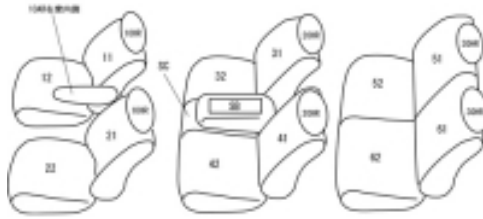

Autobacsオリジナル スタイリッシュ
ブラック×ワインステッチ
3列車全席分

トヨタ ヴォクシ ガソリン H16/8 ~ 19/6

商品番号	ET-0244	年式	H16(2004)/8 ~ H19(2007)/6	定員	8人
型式	AZR60G / AZR65G				
グレード	Z/Z-煌 (キラメキ)				
適合形状	2列目マルチ回転対座シート 1列目助手席背もたれハーフカバー (バックテーブル使用可)				
シートパターン	ヘッドレスト総数	1列目肘掛	2列目肘掛	3列目肘掛	サイドエアバッグ
	6	1	0	0	×
適合不可					