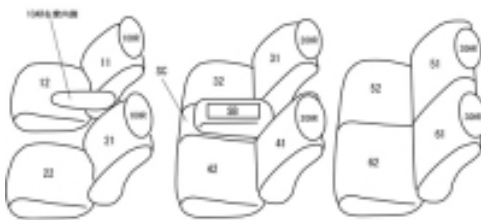

Autobacsオリジナル スタイリッシュ
ブラック×ワインステッチ
3列車全席分

トヨタ ヴォクシ ガソリン H16/8 ~ 19/6

商品番号	ET-0244	年式	H16(2004)/8 ~ H19(2007)/6	定員	8人
型式	AZR60G / AZR65G				
グレード	Z/Z-煌 (キラメキ)				
適合形状	2列目マルチ回転対座シート 1列目助手席背もたれハーフカバー (バックテーブル使用可)				
シートパターン	ヘッドレスト総数	1列目肘掛	2列目肘掛	3列目肘掛	サイドエアバッグ
	6	1	0	0	×
適合不可					