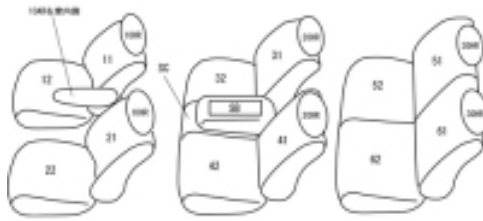

Autobacsオリジナル スタイリッシュ  
ブラック×ワインステッチ  
3列車全席分

トヨタ ヴォクシ ガソリン H16/8 ~ 19/6

商品番号	ET-0244	年式	H16(2004)/8 ~ H19(2007)/6	定員	8人
型式	AZR60G / AZR65G				
グレード	Z/Z-煌(キラメキ)				
適合形状	2列目マルチ回転対座シート 1列目助手席背もたれハーフカバー(バックテーブル使用可)				
シートパターン	ヘッドレスト総数	1列目肘掛	2列目肘掛	3列目肘掛	サイドエアバッグ
	6	1	0	0	×
適合不可					