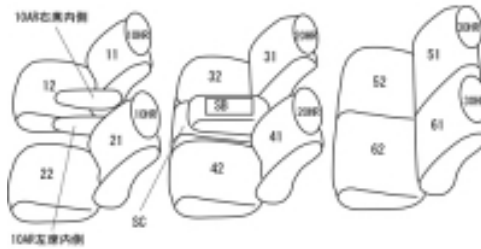

Autobacsオリジナル スタイリッシュ ブラック×ワインステッチ 3列車全席分

トヨタ ヴォクシ ガソリン H13/11 ~ 16/8

商品番号	ET-0242	年式	H13(2001)/11 ~ H16(2004)/8	定員	8人
型式	AZR60G / AZR65G				
グレード	X/Z/V/X-Gエディション/Z-Gエディション/X-リミテッド/X-リミテッドナビスペシャル/ X-Lエディション Z-煌(キラメキ)/Z-煌 ナビスペシャル/Z-煌 /Z-煌 ナビスペシャル				
適合形状	2列目マルチ回転対座シート 助手席バックテーブル無し 1列目アームレスト付き車は背もたれカバーに穴を開ける加工が必要です				
シート パターン	ヘッドレスト総数	1列目肘掛	2列目肘掛	3列目肘掛	サイドエアバッグ
	6	0~2	0	0	×
適合不可					