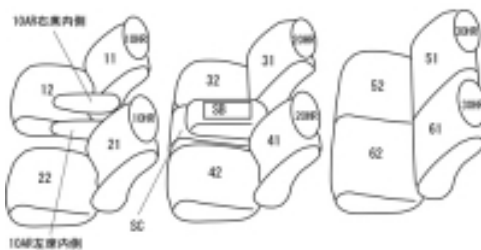

# Autobacsオリジナル スタイリッシュ ブラック×ワインステッチ 3列車全席分

## トヨタ ヴォクシ ガソリン H13/11 ~ 16/8

|             |  |       |                               |       |          |
|-------------|--|-------|-------------------------------|-------|----------|
| 商品番号        | ET-0242  | 年式    | H13(2001)/11 ~<br>H16(2004)/8 | 定員    | 8人       |
| 型式          | AZR60G / AZR65G  |       |                               |       |          |
| グレード        | X/Z/V/X-Gエディション/Z-Gエディション/X-リミテッド/X-リミテッドナビスペシャル/<br>X-Lエディション<br>Z-煌(キラメキ)/Z-煌 ナビスペシャル/Z-煌 /Z-煌 ナビスペシャル |       |                               |       |          |
| 適合形状        | 2列目マルチ回転対座シート<br>助手席バックテーブル無し<br>1列目アームレスト付き車は背もたれカバーに穴を開ける加工が必要です                                       |       |                               |       |          |
| シート<br>パターン | ヘッドレスト総数   | 1列目肘掛 | 2列目肘掛                         | 3列目肘掛 | サイドエアバッグ |
|             | 6  | 0~2   | 0                             | 0     | ×        |
| 適合不可        |  |       |                               |       |          |