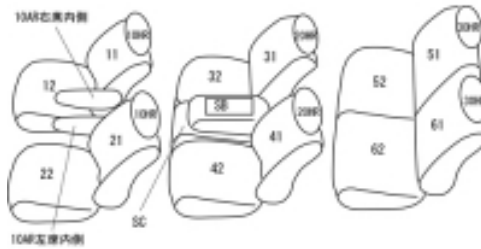

Autobacsオリジナル スタイリッシュ

ブラック×ワインステッチ

3列車全席分

トヨタ ヴォクシ ガソリン H13/11 ~ 16/8

商品番号	ET-0242	年式	H13(2001)/11 ~ H16(2004)/8	定員	8人
型式	AZR60G / AZR65G				
グレード	X/Z/V/X-Gエディション/Z-Gエディション/X-リミテッド/X-リミテッドナビスペシャル/ X-Lエディション Z-煌(キラメキ)/Z-煌 ナビスペシャル/Z-煌 /Z-煌 ナビスペシャル				
適合形状	2列目マルチ回転対座シート 助手席バックテーブル無し 1列目アームレスト付き車は背もたれカバーに穴を開ける加工が必要です				
シート パターン	ヘッドレスト総数	1列目肘掛	2列目肘掛	3列目肘掛	サイドエアバッグ
	6	0~2	0	0	×
適合不可					