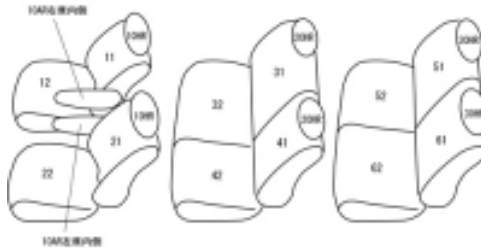

### 3列車全席分

トヨタ ヴォクシ ガソリン H13/11 ~ 16/8

商品番号	ET-0241	年式	H13(2001)/11 ~ H16(2004)/8	定員	8人
型式	AZR60G / AZR65G				
グレード	X/Z/X-Gエディション/Z-Gエディション/X-リミテッド/X-リミテッドナビスペシャルX-Lエディション Z-煌(キラメキ)/Z-煌 ナビスペシャル/Z-煌 /Z-煌 ナビスペシャル				
適合形状	2列目ワンタッチタンブルシート 助手席バックテーブル無し 1列目アームレスト付き車は背もたれカバーに穴を開ける加工が必要です				
シート パターン	ヘッドレスト総数	1列目肘掛	2列目肘掛	3列目肘掛	サイドエアバッグ
	6	0~2	0	0	×
適合不可					