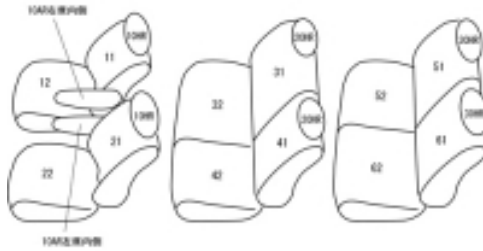

Autobacsオリジナル スタイリッシュ

ブラック×ワインステッチ

3列車全席分

トヨタ ヴォクシ ガソリン H13/11 ~ 16/8

商品番号	ET-0241	年式	H13(2001)/11 ~ H16(2004)/8	定員	8人
型式	AZR60G / AZR65G				
グレード	X/Z/X-Gエディション/Z-Gエディション/X-リミテッド/X-リミテッドナビスペシャルX-Lエディション Z-煌(キラメキ)/Z-煌 ナビスペシャル/Z-煌 /Z-煌 ナビスペシャル				
適合形状	2列目ワンタッチタンブルシート 助手席バックテーブル無し 1列目アームレスト付き車は背もたれカバーに穴を開ける加工が必要です				
シート パターン	ヘッドレスト総数	1列目肘掛	2列目肘掛	3列目肘掛	サイドエアバッグ
	6	0~2	0	0	×
適合不可					