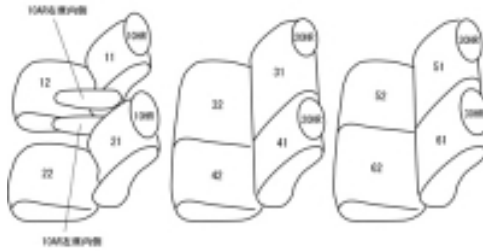

### 3列車全席分

トヨタ ヴォクシ ガソリン H13/11 ~ 16/8

商品番号	ET-0241	年式	H13(2001)/11 ~ H16(2004)/8	定員	8人
型式	AZR60G / AZR65G				
グレード	X/Z/X-Gエディション/Z-Gエディション/X-リミテッド/X-リミテッドナビスペシャルX-Lエディション Z-煌(キラメキ)/Z-煌 ナビスペシャル/Z-煌 /Z-煌 ナビスペシャル				
適合形状	2列目ワンタッチタンブルシート 助手席バックテーブル無し 1列目アームレスト付き車は背もたれカバーに穴を開ける加工が必要です				
シート パターン	ヘッドレスト総数	1列目肘掛	2列目肘掛	3列目肘掛	サイドエアバッグ
	6	0~2	0	0	×
適合不可					