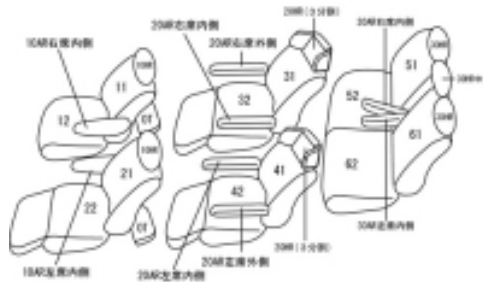

Autobacsオリジナル スタイリッシュ ブラック×ワインステッチ 3列車全席分

トヨタ ヴェルファイア ガソリン H20/5 ~ 23/10

商品番号	ET-1504	年式	H20(2008)/5 ~ H 23(2011)/10		定員	7人
型式	GGH20W / GGH25W					
グレード	3.5Z-G エディション					
適合形状	1列目パワーシート 2列目エグゼグティブシート 1列目背もたれハーフカバー					
シート パターン	ヘッドレスト総数	1列目肘掛	2列目肘掛	3列目肘掛	サイドエアバッグ	
	7	2	4	2		
適合不可	3.5V-Lエディション 本革シート					