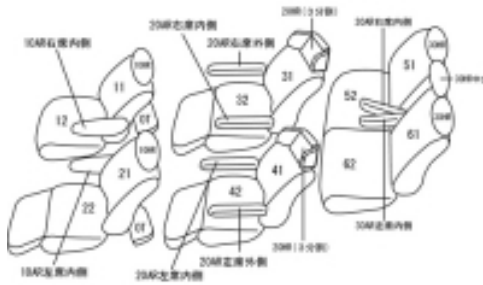

Autobacsオリジナル スタイリッシュ ブラック×ワインステッチ 3列車全席分

トヨタ ヴェルファイア ガソリン H20/5 ~ 23/10

商品番号	ET-1504	年式	H20(2008)/5 ~ H 23(2011)/10	定員	7人
型式	GGH20W / GGH25W				
グレード	3.5Z-G エディション				
適合形状	1列目パワーシート 2列目エグゼグティブシート 1列目背もたれハーフカバー				
シート パターン	ヘッドレスト総数	1列目肘掛	2列目肘掛	3列目肘掛	サイドエアバッグ
	7	2	4	2	
適合不可	3.5V-Lエディション 本革シート				