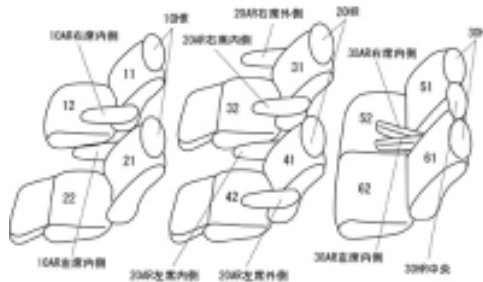

Autobacsオリジナルスタイリッシュ ブラック×ワインステッチ 3列車全席分

トヨタ ヴェルファイア ガソリン H20/5 ~ 23/10

商品番号	ET-1503	年式	H20(2008)/5 ~ H 23(2011)/10	定員	7人
型式	ANH20W / ANH25W / GGH20W / GGH25W				
グレード	2.4V / 3.5V				
適合形状	1列目パワーシート				
シート パターン	ヘッドレスト総数	1列目肘掛	2列目肘掛	3列目肘掛	サイドエアバッグ
	7	2	4	2	
適合不可					