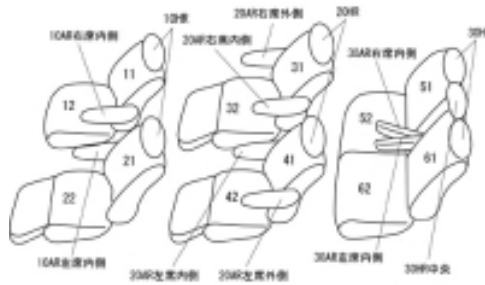

## トヨタ ヴェルファイア ガソリン H20/5 ~ 23/10

商品番号	ET-1503	年式	H20(2008)/5 ~ H 23(2011)/10	定員	7人
型式	ANH20W / ANH25W / GGH20W / GGH25W				
グレード	2.4V / 3.5V				
適合形状	1列目パワーシート				
シート パターン	ヘッドレスト総数	1列目肘掛	2列目肘掛	3列目肘掛	サイドエアバッグ
	7	2	4	2	
適合不可					