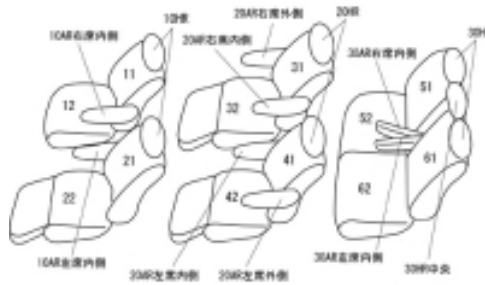

Autobacsオリジナルスタイリッシュ
ブラック×ワインステッチ
3列車全席分

トヨタ ヴェルファイア ガソリン H20/5 ~ 23/10

商品番号	ET-1503	年式	H20(2008)/5 ~ H 23(2011)/10	定員	7人
型式	ANH20W / ANH25W / GGH20W / GGH25W				
グレード	2.4V / 3.5V				
適合形状	1列目パワーシート				
シート パターン	ヘッドレスト総数	1列目肘掛	2列目肘掛	3列目肘掛	サイドエアバッグ
	7	2	4	2	
適合不可					