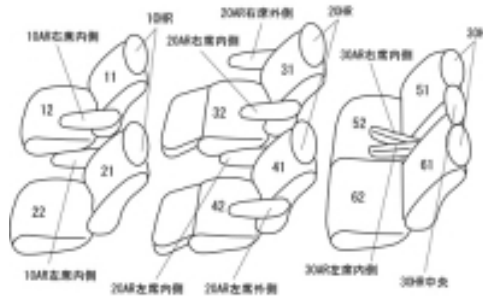

# Autobacsオリジナルスタイリッシュ ブラック×ワインステッチ 3列車全席分

## トヨタ ヴェルファイア ガソリン H20/5 ~ 23/10

商品番号	ET-1502	年式	H20(2008)/5 ~ H 23(2011)/10	定員	7人
型式	ANH20W / ANH25W / GGH20W / GGH25W				
グレード	2.4Z / 2.4Z " PLATINUMセレクション " / 2.4Z " PLATINUMセレクション " 2.4Z " PLATINUMセレクション -type GOLD- " 3.5Z / 3.5Z " PLATINUMセレクション " / 3.5Z " PLATINUMセレクション " 3.5Z " PLATINUMセレクション -type GOLD- "				
適合形状	1列目手動シート				
シート パターン	ヘッドレスト総数	1列目肘掛	2列目肘掛	3列目肘掛	サイドエアバッグ
	7	2	4	2	
適合不可					