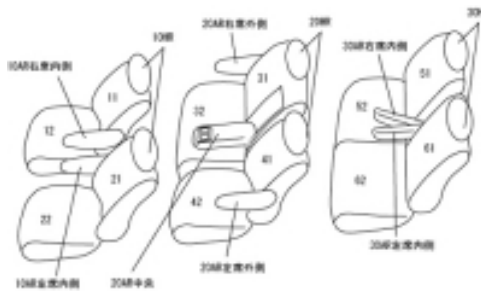

Autobacsオリジナルスタイリッシュ ブラック×ワインステッチ 3列車全席分

トヨタ アルファード ガソリン H14/5 ~ 20/5

商品番号	ET-0261	年式	H14(2002)/5 ~ H 20(2008)/5		定員	8人
型式	MNH10W / ANH10W / MNH15W / ANH15W					
グレード	AX / MX / AS / AS-プレミアムアルカンターラ / MS / MS-プレミアムアルカンターラ MX-Lエディション / AX-Lエディション / MS-リミテッド / AS-リミテッド MS-プラチナセレクション / AS-プラチナセレクション / MS-プラチナセレクション AS-プラチナセレクション / AX-トレゾアアルカンターラ / MX-トレゾアアルカンターラ AS-プレミアム / MS-プレミアム					
適合形状	2列目バックテーブル使用可 プラチナセレクション アルカンターラシート トレゾアアルカンターラ アルカンターラ+ファブリックシート					
シート パターン	ヘッドレスト総数	1列目肘掛	2列目肘掛	3列目肘掛	サイドエアバッグ	
	6	2	3	2	x	
適合不可	AX-J / MX-J 3列目アームレスト無し車 AS-プライムセレクション(-) / MS-プライムセレクション(-) プライムセレクション 本革&アルカンターラシート					