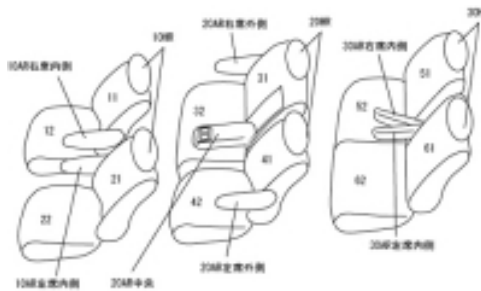

Autobacsオリジナルスタイリッシュ ブラック×ワインステッチ 3列車全席分

トヨタ アルファード ガソリン H14/5 ~ 20/5

商品番号	ET-0261	年式	H14(2002)/5 ~ H 20(2008)/5		定員	8人
型式	MNH10W / ANH10W / MNH15W / ANH15W					
グレード	AX / MX / AS / AS-プレミアムアルカンターラ / MS / MS-プレミアムアルカンターラ MX-Lエディション / AX-Lエディション / MS-リミテッド / AS-リミテッド MS-プラチナセレクション / AS-プラチナセレクション / MS-プラチナセレクション AS-プラチナセレクション / AX-トレゾアアルカンターラ / MX-トレゾアアルカンターラ AS-プレミアム / MS-プレミアム					
適合形状	2列目バックテーブル使用可 プラチナセレクション アルカンターラシート トレゾアアルカンターラ アルカンターラ+ファブリックシート					
シート パターン	ヘッドレスト総数	1列目肘掛	2列目肘掛	3列目肘掛	サイドエアバッグ	
	6	2	3	2	×	
適合不可	AX-J / MX-J 3列目アームレスト無し車 AS-プライムセレクション(-) / MS-プライムセレクション(-) プライムセレクション 本革&アルカンターラシート					