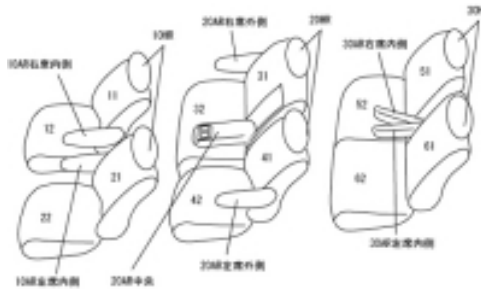

Autobacsオリジナルスタイリッシュ ブラック×ワインステッチ 3列車全席分

トヨタ アルファード ガソリン H14/5 ~ 20/5

商品番号	ET-0261	年式	H14(2002)/5 ~ H 20(2008)/5		定員	8人
型式	MNH10W / ANH10W / MNH15W / ANH15W					
グレード	AX / MX / AS / AS-プレミアムアルカンターラ / MS / MS-プレミアムアルカンターラ MX-Lエディション / AX-Lエディション / MS-リミテッド / AS-リミテッド MS-プラチナセレクション / AS-プラチナセレクション / MS-プラチナセレクション AS-プラチナセレクション / AX-トレゾアアルカンターラ / MX-トレゾアアルカンターラ AS-プレミアム / MS-プレミアム					
適合形状	2列目バックテーブル使用可 プラチナセレクション アルカンターラシート トレゾアアルカンターラ アルカンターラ+ファブリックシート					
シート パターン	ヘッドレスト総数	1列目肘掛	2列目肘掛	3列目肘掛	サイドエアバッグ	
	6	2	3	2	x	
適合不可	AX-J / MX-J 3列目アームレスト無し車 AS-プライムセレクション(-) / MS-プライムセレクション(-) プライムセレクション 本革&アルカンターラシート					