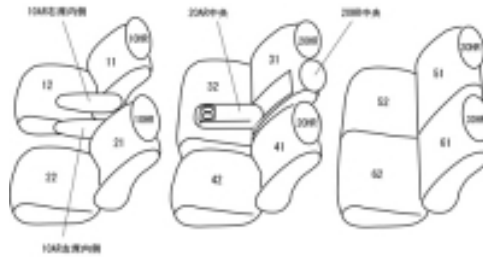

Autobacsオリジナル スタイリッシュ ブラック×ワインステッチ 3列車全席分

トヨタ イプサム H15/10～19/5

| | | | | | |
|-------------|----------------------------|-------|------------------------------|-------|----------|
| 商品番号 | ET-0228 | 年式 | H15(2003)/10～ H19(2007)/5 | 定員 | 7人 |
| 型式 | ACM21W / ACM26W | | | | |
| グレード | 240s | | | | |
| 適合形状 | 1列目スポーツシート / 2列目バックテーブル使用可 | | | | |
| シート パターン | ヘッドレスト総数 | 1列目肘掛 | 2列目肘掛 | 3列目肘掛 | サイドエアバッグ |
| | 7 | 2 | 1 | 0 | × |
| 適合不可 | | | | | |