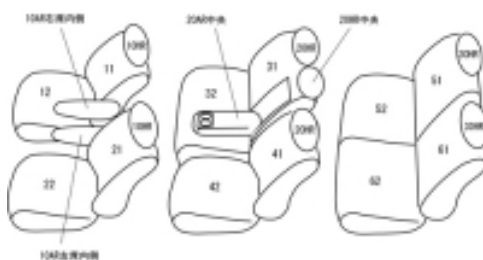

Autobacsオリジナル スタイリッシュ

ブラック×ワインステッチ

3列車全席分

トヨタ イプサム H15/10～19/5

商品番号	ET-0228	年式	H15(2003)/10～ H19(2007)/5	定員	7人
型式	ACM21W / ACM26W				
グレード	240s				
適合形状	1列目スポーツシート / 2列目バックテーブル使用可				
シート パターン	ヘッドレスト総数	1列目肘掛	2列目肘掛	3列目肘掛	サイドエアバッグ
	7	2	1	0	×
適合不可					