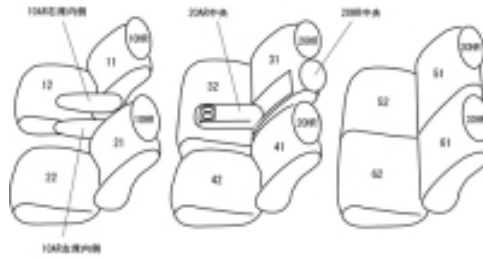

Autobacsオリジナル スタイリッシュ ブラック×ワインステッチ 3列車全席分

トヨタ イプサム H15/10～19/5

商品番号	ET-0228	年式	H15(2003)/10～ H19(2007)/5	定員	7人
型式	ACM21W / ACM26W				
グレード	240s				
適合形状	1列目スポーツシート / 2列目バックテーブル使用可				
シート パターン	ヘッドレスト総数	1列目肘掛	2列目肘掛	3列目肘掛	サイドエアバッグ
	7	2	1	0	×
適合不可					