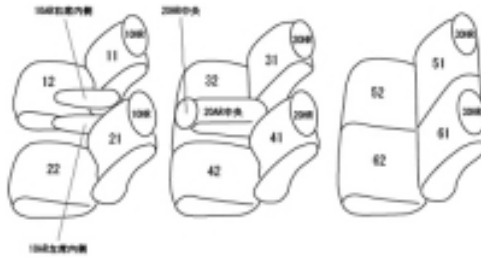

Autobacsオリジナル スタイリッシュ

ブラック×ワインステッチ

3列車全席分

トヨタ ウィッシュ H15/1 ~ 17/9

商品番号	ET-0205	年式	H15(2003)/1 ~ H17(2005)/9		定員	7人
型式	ZNE10G / ZNE14G					
グレード	1.8X-Sパッケージ					
適合形状	1列目アーチ型ヘッドレスト 助手席バックテーブル使用不可(隠れます)					
シート パターン	ヘッドレスト総数	1列目肘掛	2列目肘掛	3列目肘掛	サイドエアバッグ	
	7	2	1	0	×	
適合不可						