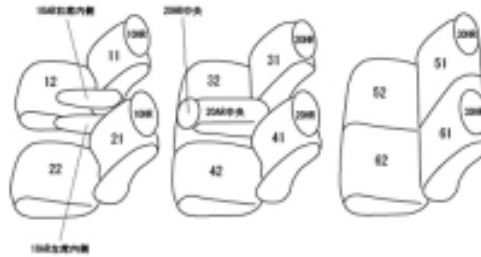

Autobacsオリジナル スタイリッシュ

ブラック×ワインステッチ

3列車全席分

トヨタ ウィッシュ H15/1 ~ 17/9

商品番号	ET-0205	年式	H15(2003)/1 ~ H17(2005)/9		定員	7人
型式	ZNE10G / ZNE14G					
グレード	1.8X-Sパッケージ					
適合形状	1列目アーチ型ヘッドレスト 助手席バックテーブル使用不可(隠れます)					
シートパターン	ヘッドレスト総数	1列目肘掛	2列目肘掛	3列目肘掛	サイドエアバッグ	
	7	2	1	0	×	
適合不可						