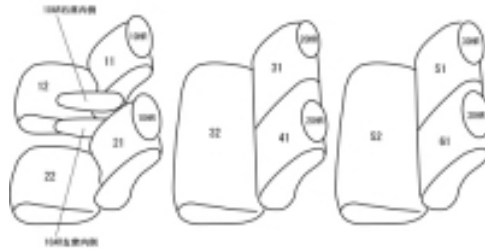

Autobacsオリジナル スタイリッシュ
ブラック×ワインステッチ
3列車全席分

三菱シャリオ グランディス H9/10～12/6

商品番号	EM-0770	年式	H9(1997)/10～H 12(2000)/6		定員	7人
型式	N84W / N94W					
グレード	MX / MXセレクト / エクシード / スーパーエクシード / スーパーエクシードリミテッド					
適合形状	MC前					
シート パターン	ヘッドレスト総数	1列目肘掛	2列目肘掛	3列目肘掛	サイドエアバッグ	
	6	2	0	0	×	
適合不可	MX-B 未確認 ロイヤル / ロイヤルエクシード 3列目背もたれ一体型シート MC後 2列目アームレスト付き					