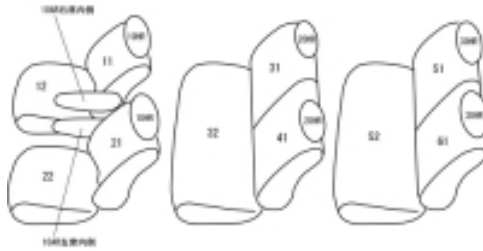

# Autobacsオリジナル スタイリッシュ ブラック×ワインステッチ 3列車全席分

## 三菱シャリオ グランディス H9/10～12/6

商品番号	EM-0770	年式	H9(1997)/10～H 12(2000)/6		定員	7人
型式	N84W / N94W					
グレード	MX / MXセレクト / エクシード / スーパーエクシード / スーパーエクシードリミテッド					
適合形状	MC前					
シート パターン	ヘッドレスト総数	1列目肘掛	2列目肘掛	3列目肘掛	サイドエアバッグ	
	6	2	0	0	×	
適合不可	MX-B 未確認 ロイヤル / ロイヤルエクシード 3列目背もたれ一体型シート MC後 2列目アームレスト付き					