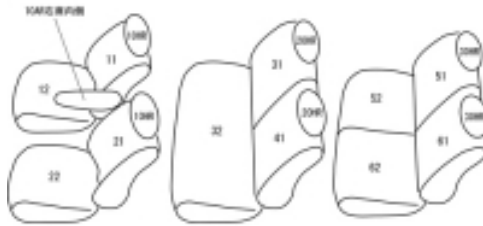

Autobacsオリジナル スタイリッシュ ブラック×ワインステッチ 3列車全席分

ホンダ モビリオ H13/12 ~ 15/12

商品番号	EH-0430		年式	H13(2001)/12 ~ H15(2003)/12		定員	7人	
型式	GB1 / GB2							
グレード	W/A/A-Qパッケージ							
適合形状	1列目アームレスト付き車は背もたれカバーに穴を開ける加工が必要です							
シート パターン	ヘッドレスト総数	1列目肘掛	2列目肘掛	3列目肘掛	サイドエアバッグ			
	6	0~1	0	0	×			
適合不可								