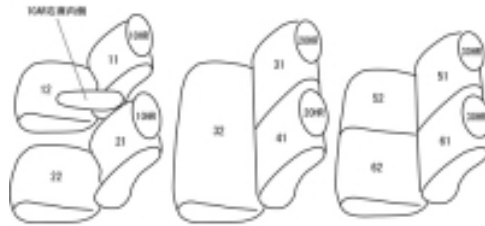

Autobacsオリジナル スタイリッシュ
ブラック×ワインステッチ
3列車全席分

ホンダ モビリオ H13/12 ~ 15/12

| | | | | | |
|-------------|-----------------------------------|-------|--------------------------------|-------|----------|
| 商品番号 | EH-0430 | 年式 | H13(2001)/12 ~ H15(2003)/12 | 定員 | 7人 |
| 型式 | GB1 / GB2 | | | | |
| グレード | W/A/A-Qパッケージ | | | | |
| 適合形状 | 1列目アームレスト付き車は背もたれカバーに穴を開ける加工が必要です | | | | |
| シート パターン | ヘッドレスト総数 | 1列目肘掛 | 2列目肘掛 | 3列目肘掛 | サイドエアバッグ |
| | 6 | 0~1 | 0 | 0 | × |
| 適合不可 | | | | | |