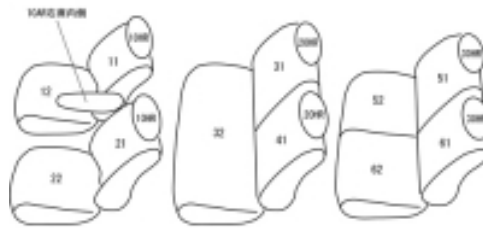

Autobacsオリジナル スタイリッシュ ブラック×ワインステッチ 3列車全席分

ホンダ モビリオ H13/12 ~ 15/12

商品番号	EH-0430		年式	H13(2001)/12 ~ H15(2003)/12		定員	7人	
型式	GB1 / GB2							
グレード	W/A/A-Qパッケージ							
適合形状	1列目アームレスト付き車は背もたれカバーに穴を開ける加工が必要です							
シート パターン	ヘッドレスト総数	1列目肘掛	2列目肘掛	3列目肘掛	サイドエアバッグ			
	6	0~1	0	0	×			
適合不可								