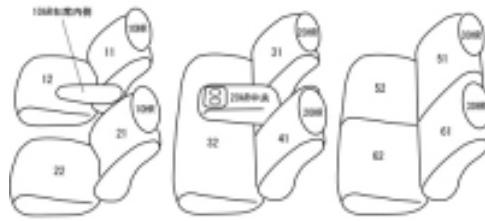

Autobacsオリジナル スタイリッシュ ブラック×ワインステッチ 3列車全席分

ホンダ モビリオ H16/1 ~ 20/5

商品番号	EH-0431		年式	H16(2004)/1 ~ H 20(2008)/5		定員	7人
型式	GB1 / GB2						
グレード	W / WT / XT / W-HDDナビファインエディション						
適合形状	運転席シートリフター有り / 2列目アームレスト有り						
シート パターン	ヘッドレスト総数	1列目肘掛	2列目肘掛	3列目肘掛	サイドエアバッグ		
	6	1	1	0	×		
適合不可	A / X / スマイルエディション 運転席シートリフター無し Y 2列目形状が違う (5 : 5分割)						