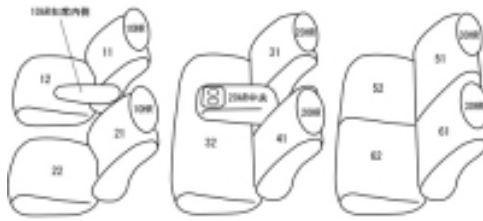

Autobacsオリジナルスタイリッシュ
ブラック×ワインステッチ
3列車全席分

ホンダ モビリオ H16/1 ~ 20/5

商品番号	EH-0431	年式	H16(2004)/1 ~ H 20(2008)/5		定員	7人
型式	GB1 / GB2					
グレード	W / WT / XT / W-HDDナビファインエディション					
適合形状	運転席シートリフター有り / 2列目アームレスト有り					
シート パターン	ヘッドレスト総数	1列目肘掛	2列目肘掛	3列目肘掛	サイドエアバッグ	
	6	1	1	0	×	
適合不可	A / X / スマイルエディション 運転席シートリフター無し Y 2列目形状が違う (5 : 5分割)					