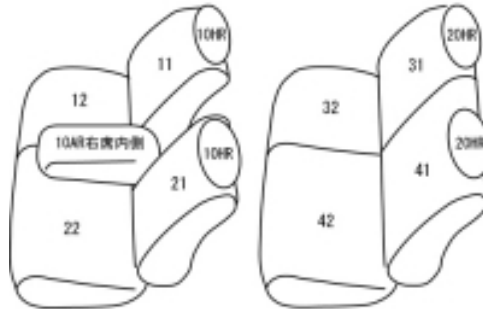

Autobacsオリジナル スタイリッシュ ブラック×ワインステッチ 2列車全席分

ホンダ モビリオ スパイク H14/9 ~ 17/11

商品番号	EH-0360		年式	H14(2002)/9 ~ H17(2005)/11		定員	5人	
型式	GK1 / GK2							
グレード	W / W-Lパッケージ							
適合形状	運転席シートリフター有り / 1列目座面4 : 6分割シート							
シート パターン	ヘッドレスト総数	1列目肘掛	2列目肘掛	3列目肘掛	サイドエアバッグ			
	4	1	0	-	×			
適合不可	A/Y 運転席シートリフター無し Cキット(トランク用ボード)付車 背もたれ背面にマジックテープが付かないので装着不可 H17/12/1 ~ 1列目座面4 : 2 : 4分割シート							