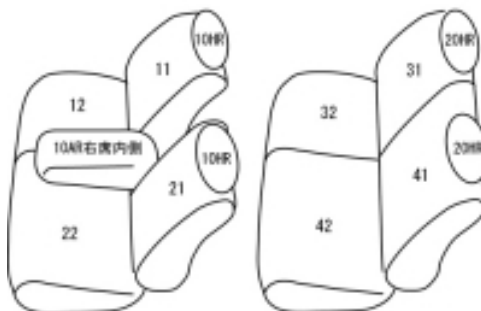

Autobacsオリジナル スタイリッシュ
ブラック×ワインステッチ
2列車全席分

ホンダ モビリオ スパイク H14/9 ~ 17/11

商品番号	EH-0360	年式	H14(2002)/9 ~ H17(2005)/11	定員	5人
型式	GK1 / GK2				
グレード	W / W-Lパッケージ				
適合形状	運転席シートリフター有り / 1列目座面4 : 6分割シート				
シートパターン	ヘッドレスト総数	1列目肘掛	2列目肘掛	3列目肘掛	サイドエアバッグ
	4	1	0	-	×
適合不可	A/Y 運転席シートリフター無し Cキット(トランク用ボード)付車 背もたれ背面にマジックテープが付かないので装着不可 H17/12/1 ~ 1列目座面4 : 2 : 4分割シート				